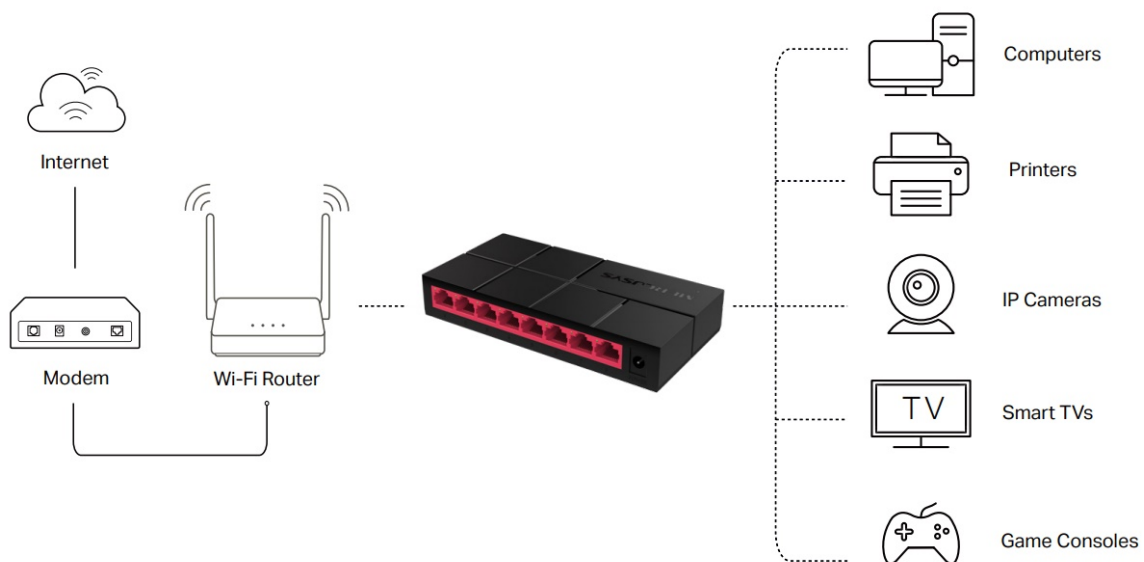

Součástí balení je napájecí adaptér (9 V/0,6 A).

ZÁKLADNÍ SPECIFIKACE

Porty: 8× RJ-45 10/100/1000 Mb/s

Kapacita switche: 16 Gb/s

Rychlost směrování: 11,9 Mp/s

PoE: ne

Rozměry: 127 × 60,3 × 22 mm