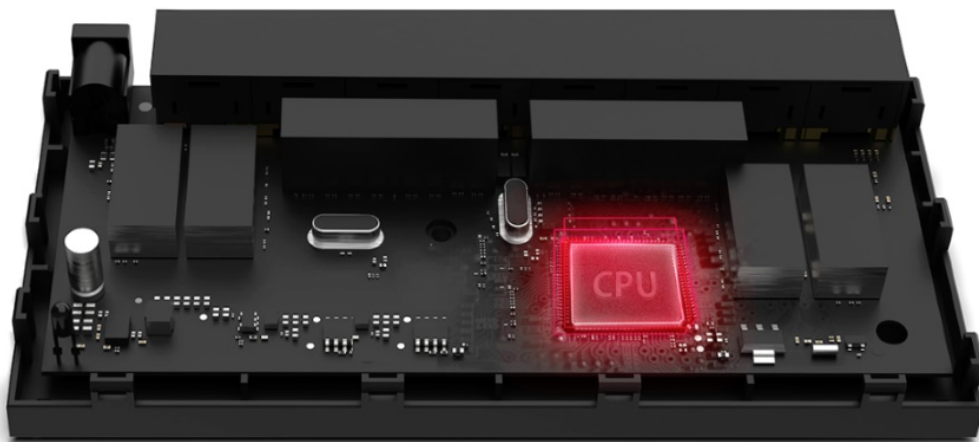

### Mercusys MS108G

Gigabitový **8portový** switch v kompaktním provedení s podporou Auto-Negotiation a Auto-MDI/MDIX. Rychlost přenosu dat až 1000 Mb/s při Half Duplex a až 2000 Mb/s při Full Duplex spojení. Jumbo Frame 9 KB. Podporuje funkci **Green Ethernet**, díky které dokáže switch uspořit až 82 % energie.