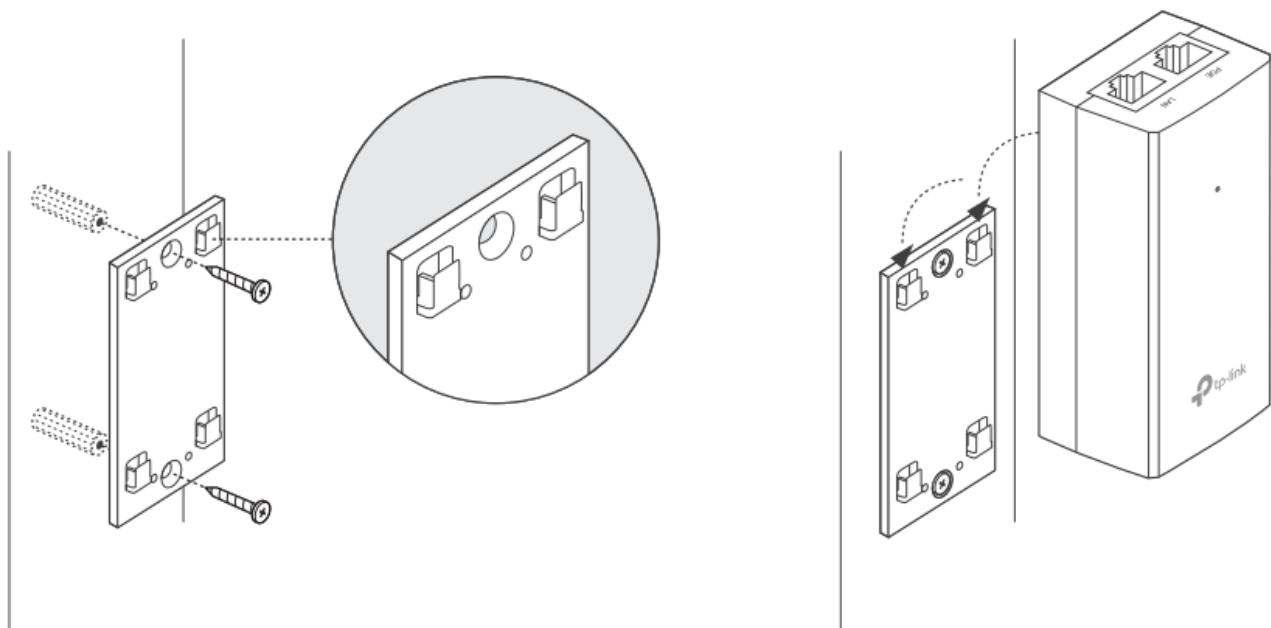

Popis

TP-Link TL-POE2412G

Pasivní PoE injektor slouží pro napájení všech zařízení, které v sobě mají zabudovaný PoE extraktor a podporují napětí 24 V. PoE adaptér má dva gigabitové ethernetové porty.

Díky držáku, který je součástí balení, tento model jednoduše připevníte na zeď.

Součástí balení je napájecí kabel.

ZÁKLADNÍ SPECIFIKACE

Typ: pasivní

Výstupní napětí: 24 V

Výstupní výkon: 12 W

Výstupní PoE port: 1 × 10/100/1000 Mbps

Rozměry: 85,8 × 43,9 × 35 mm