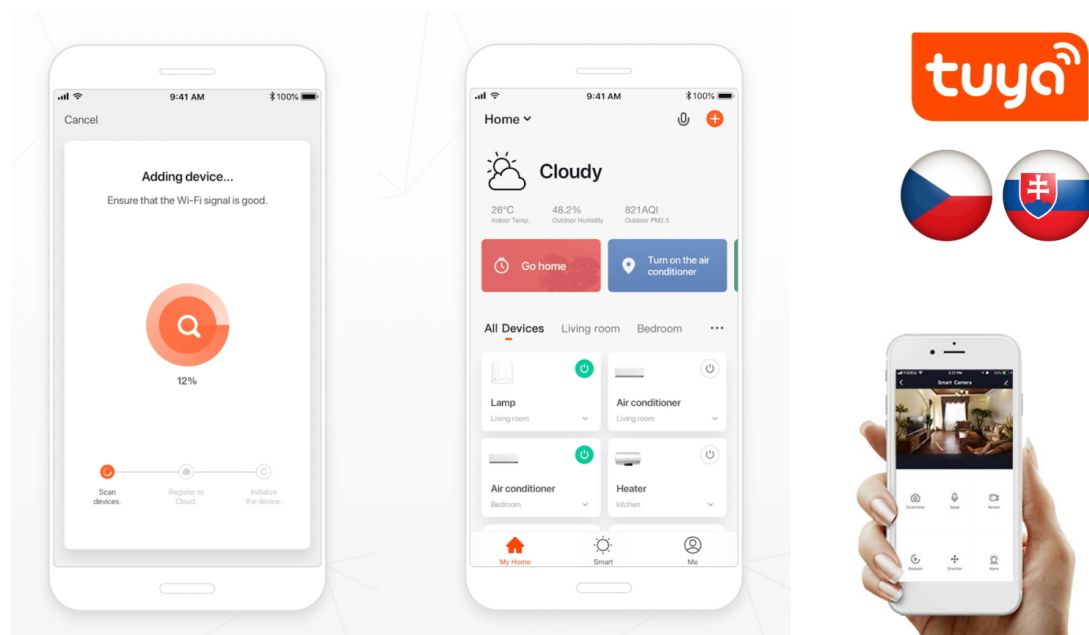

Popis**IMMAX NEO LIMITADO - smart osvětlení domácnosti pod palcem**

Lustr **IMMAX NEO LIMITADO** představuje chytré osvětlení do vaší domácnosti. Kruhový design působí patřičným elegantním dojmem a bude se skvěle vyjímat v každém moderním obývacím pokoji. Díky **dálkovému ovládání** můžete závěsné svítidlo **IMMAX NEO LIMITADO** pohodlně kontrolovat, nastavit teplotu bílé barvy nebo intenzitu stmívání. Dotvořte rychle a jednoduše romantickou večerní atmosféru, nebo naopak získejte dostatek světla pro pracovní činnosti.

Kromě **ovladače Zigbee 3.0** osvětlení IMMAX NEO LIMITADO podporuje rovněž systémy:

- iOS a Android
- Amazon Alexa
- Apple Siri zkratky
- Google Assistant
- Philips HUE

Nechybí ani kompatibilita s **chytrou bránou Immax NEO**, díky čemuž model **IMMAX NEO LIMITADO** snadno zapojíte do

systemu chytrého osvětlení v domácnosti a budete schopni jej ovládat skrze aplikaci ve smartphonu nebo tabletu.

IMMAX NEO LIMITADO 39 W

Designové LED závěsné stropní svítidlo pro chytrou domácnost. Svítidlo lze propojit s chytrou bránou **IMMAX NEO** a ovládat tak celou síť domácích světelných zdrojů skrze dálkový ovladač či aplikaci v mobilním telefonu. Dálkový ovladač **Zigbee 3.0** je součástí balení.