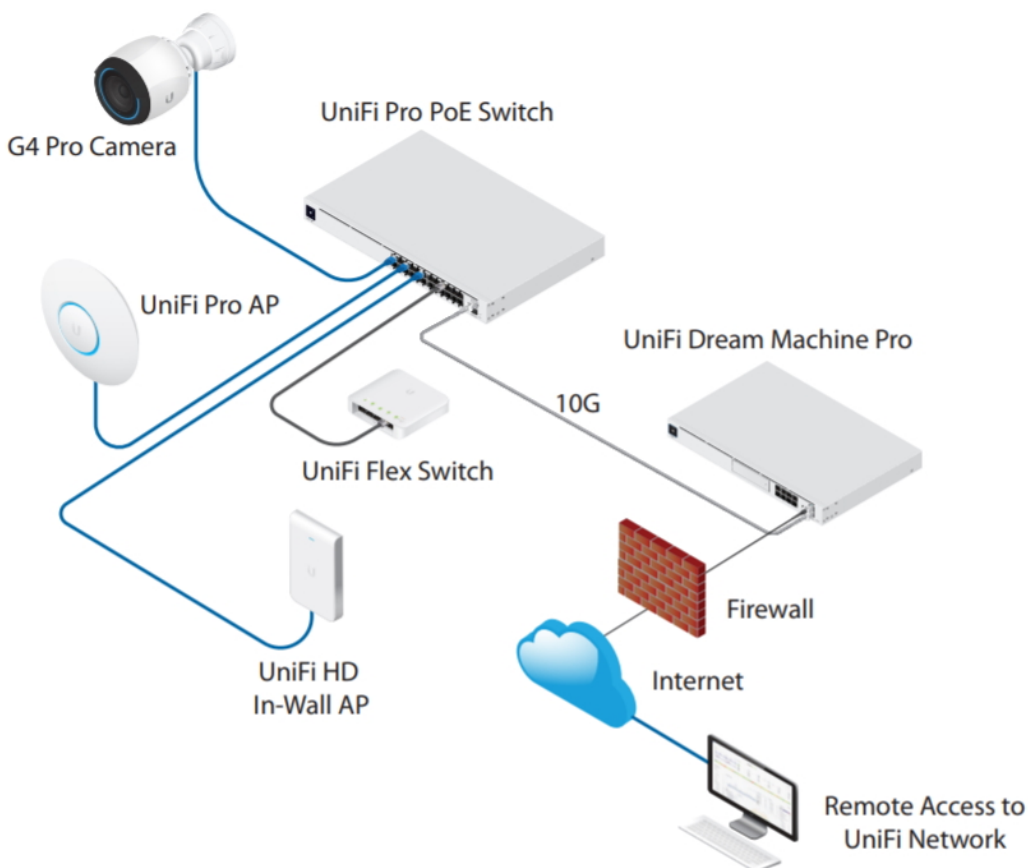

### Ubiquiti UniFi Switch Pro 24 PoE 400 W

UniFi Switch (USW-PRO-24-POE) je ideální pro malé a střední firmy, které požadují spolehlivý **switch s managementem** v profesionálním provedení určený pro montáž do racku **1U**.

Vybudujte vaši síť s řadou Ubiquiti networks UniFi Switch. **UniFi Switch Pro 24 PoE** je vysoce výkonný, plně **gigabitový PoE switch** známého výrobce Ubiquiti ze série UniFi, který navíc disponuje **1,3" dotykovým LCM displejem** pro usnadnění ovládání.

Je osazen **24x Gbit ethernetovými porty a dvěma SFP+ porty (10 Gb/s)**.

---

Konfiguraci a správu UniFi zařízení umožňuje aplikace UniFi Network, která je předinstalovaná na **UniFi OS konzolích** (UniFi Dream Machine, Dream Router, Dream Wall, Express, Cloud Gateway Ultra atd.). Alternativou je volně dostupný software UniFi Network Server, určený pro instalaci na vlastní počítač nebo server (Windows, MacOS, Linux). Software UniFi Network Server je neustále vylepšován, a proto doporučujeme vždy používat aktuální verzi, kterou stahujete na stránkách Ubiquiti v sekci **Download**. Více informací o tomto produktu se dozvíte také na **školení Ubiquiti**.

---

Jednou z největších předností tohoto switche je **podpora PoE dle normy IEEE 802.3at/bt na každém portu** (16x PoE+ a 8x PoE++ ) pro napájení mnoha zařízení. Ve výchozím nastavení UniFi Switch **automaticky detekuje 802.3at/bt** na připojeném zařízení, tak aby mohlo zařízení automaticky přijímat PoE.