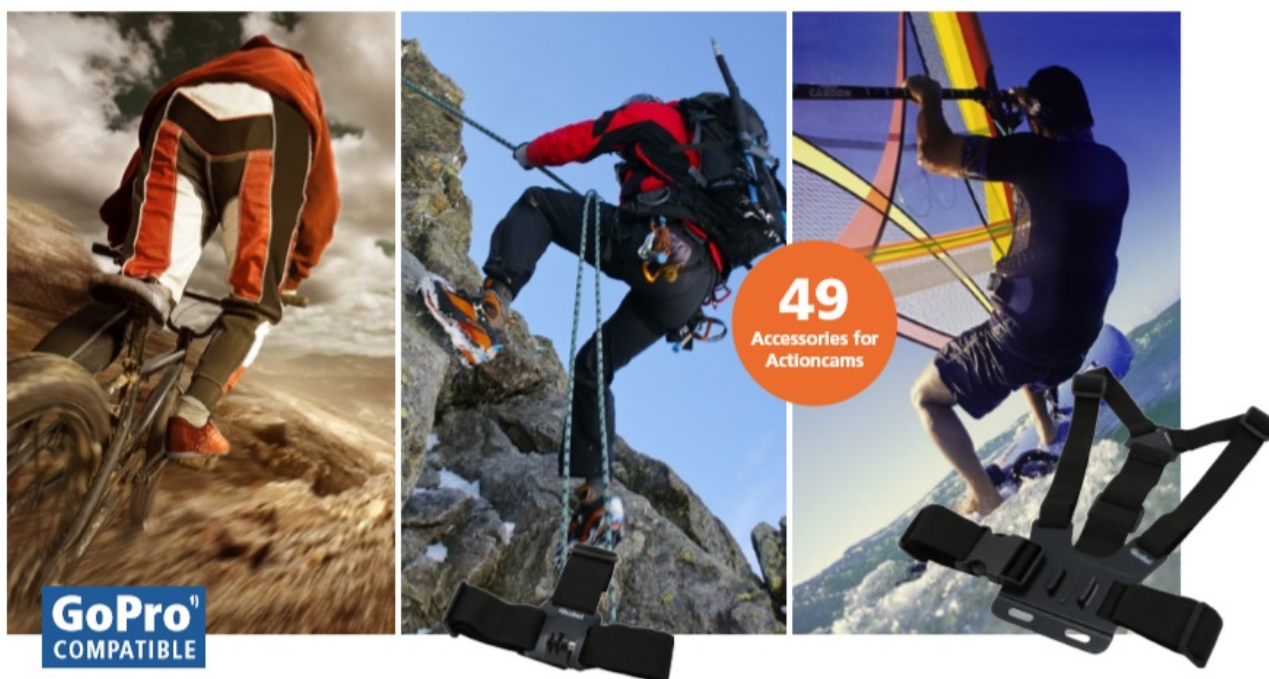

Ušetříte: **155 Kč**

Kód zboží: KAMR31797

Part No.: 35989

Záruka: 24 měs.

Stav: Nové zboží

Popis

Multifunkční příslušenství Rollei XL pro vaše kamery

Sada početného příslušenství Rollei, která je určena především pro nadšené sportovce a milovníky adrenalinu. Vybavení k akčním kamerám Rollei i GoPro se neztratí při žádném dobrodružství a umožní vám zachytit skvělé snímky a videa. Provozujte své oblíbené sporty a outdoorové aktivity bez omezení. Sportovní set **Rollei XL pokrývá širokou škálu aktivit, ve vodě, na vzduchu i na souši.**

Sada obsahuje 49 doplňků, které lze kombinovat a vytvořit tak dokonalý **úchytný a ochranný systém** podle toho, kam se chystáte vyrazit a v jakých podmínkách budete kameru využívat. **Přípevněte kameru k tělu nebo helmě**, abyste pořídili autentické záběry z pohledu první osoby, perspektivy, která ostatním vyrazí dech. Samozřejmě zde najdete také **úchytky a držáky** pro upevnění na nejrůznější přičky, řídítka, desky apod. pro snímání záběrů z různých úhlů a pozic. Ve výbavě nechybí **teleskopická tyč pro selfie** záběry, samolepky a spoustu dalšího pro natáčení a fotografování v extrémních podmínkách.

Rollei XL sada příslušenství pro outdoor

Univerzální 49dílná sada příslušenství Rollei ke kamerám Actioncam a GoPro určená pro outdoorové aktivity.

ZÁKLADNÍ SPECIFIKACE

Obsah balení: pouzdro, mini stativ, voděodolný držák, držák na smartphone, selfie tyč, plovák s nálepkou, popruh na hrudník, nylonový sáček, držák s přísavkou, držák s klipem, popruh na hlavu, držák na helmu, univerzální držák s popruhem, upevňovací popruh, držák na kolo, úhlový držák, držák na řídítka, popruh, bezpečnostní držák, 2 x plochý držák, 2 x zakřivený držák, 10 x lepicí 3M nálepka, 7 x šroubek, 2 x dlouhý držák, 2 x krátký držák, adaptér na stativ, 2 x úhlový kus, montážní klíč.