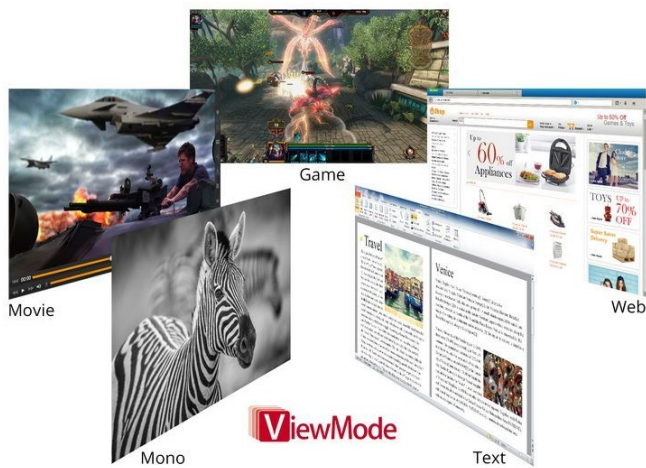

Záruka:

36 měs.

Stav:

Nové zboží

Popis

ViewSonic TD2230 - Full HD monitor s dotykovým 10bodovým displejem

ViewSonic TD2230 představuje 22palcový monitor s **Full HD** displejem a 10bodovým dotykovým ovládáním. **SuperClear IPS panel** poskytuje široké pozorovací úhly pro komfortní sledování ze stran a bez zkreslení. Kromě jasného obrazu vám displej naservíruje také ostrost a detaily ve **Full HD** kvalitě.

Díky **ochranné vrstvě displej odolá poškrábání** a je připraven na náročný provoz. Nechybí řada přednastavených režimů pro široké spektrum počítačových aktivit nebo integrované reproduktory pro plnohodnotné ozvučení multimediálního obsahu.

Díky **dotykovému ovládání** pohodlně zvládnete celou řadu úkonů s digitálními médii, dokumenty nebo při surfování po internetu a pomocí gest bude vaše činnost ještě efektivnější.

Své uplatnění tak **dotykový monitor ViewSonic TD2230** v oblastech jako maloobchod, zdravotní péče, vzdělávání, v domácnosti, ale také ve firemní sféře. Konstrukce s ultra tenkými rámečky podporuje sledování bez rušivých přechodů. Nechybí ani **pestrá konektivita** pro připojení širokého spektra periferních zařízení.

ViewSonic TD2230

Dotykový monitor o úhlopříčce **21,5"** nabídne Full HD rozlišení **1920 x 1080** obrazových bodů a široké možnosti připojení díky konektorům **VGA, HDMI a DisplayPort**. Příjemné jsou také pozorovací úhly **178° horizontálně i vertikálně**. Monitor umožňuje multidotykové ovládání a je vybaven **VESA** uchycením. Potěší též vestavěné **stereo reproduktory** s celkovým výkonem **6 W**.