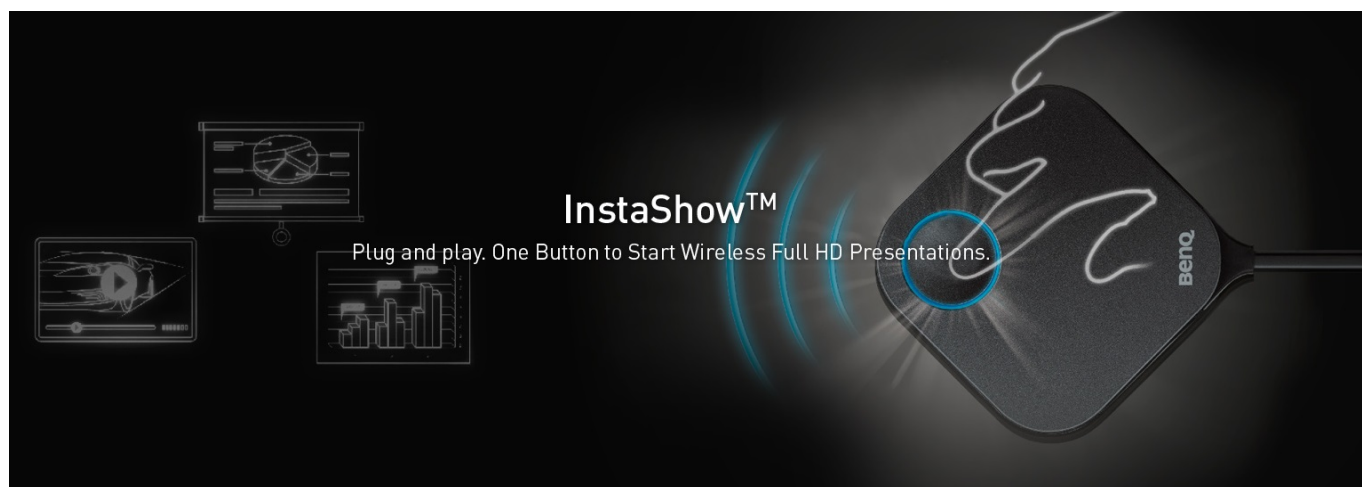

Popis

Jedno tlačítko vládne prezentacím - systém BenQ InstaShow WDC10

BenQ InstaShow WDC10 představuje jedinečné a praktické softwarové řešení pro **multinásobné a všestranné prezentace s pomocí širokého spektra zařízení**. Díky systému **Plug and Play** je zajištěno jednoduché a rychlé zapojení, které nevyžaduje dodatečnou instalaci a ovladačů či jiného softwaru. Objevte nové možnosti prezentací a změňte zaběhnutou rutinu.

InstaShow nabízí unikátní možnosti spolupráce v rámci prezentací. Přítomnost **Wi-Fi** podporuje i možnosti bezdrátové a snadné spárování během několika vteřin. Kromě toho nechybí ani rozhraní **HDMI** pro kompatibilitu se širokou řadou zařízení, jako jsou **notebooku, Apple TV, herní konzole a další druh přehrávačů**.

Jedno tlačítko pro start prezentace

BenQ InstaShow nabízí hardware pro komplexní řešení prezentací. Jednoduše připojíte k zdroji a během několika vteřin můžete začít. **Zařízení nevyžaduje instalaci žádného dalšího softwaru**, nastavování nebo jiných kroků. Díky tomu efektivně snížíte časové prodlevy a dlouhé minuty mnohdy trapného ticha, než vše započne.

BenQ InstaShow WDC10

InstaShow Plug & Play je systém pro spuštění bezdrátových Full HD prezentací jedním tlačítkem.

WDC10 je jedinečné **bezsoftwarové řešení** umožňující až 16 prezentujícím prezentovat na jakémkoli kompatibilním zařízení. Automatický výběr kanálu a bezdrátová norma 802.11ac zajišťují plynulé streamování prezentací a přechod mezi nimi.