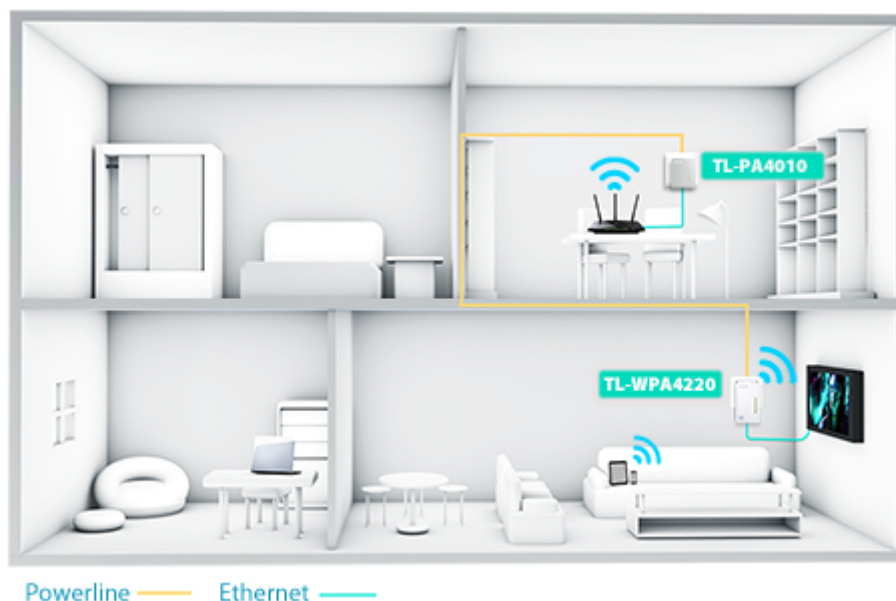

TL-WPA4220 je vybaven tlačítkem klonování Wi-Fi pro velké rozšíření dosahu, což znamená, že může automaticky zkopírovat identifikátor SSID a heslo vašeho routeru. Tímto způsobem adaptér TL-WPA4220 zjednodušuje konfiguraci Wi-Fi a umožňuje bezproblémový roaming v rámci domácí sítě.

S pokročilou technologií HomePlug AV adaptér TL-WPA4220 poskytuje uživatelům stabilní a vysokorychlostní přenos dat rychlostí až 500 Mbit/s na vzdálenost až 300 metrů. Je skvělou volbou pro kompletní domácí řešení určené pro připojení všech síťově kompatibilních zařízení – od počítačů a herních konzolí až po set-top boxy pro IPTV, tiskárny a pevné disky NAS.

ZÁKLADNÍ SPECIFIKACE

Typ zásuvky: EU

Rychlost přenosu dat: až 300 Mbit/s

Standardy a protokoly: HomePlug AV, IEEE802.3, IEEE802.3u, IEEE802.11b/g/n

Rozhraní: 2× RJ-45 10/100

Zabezpečení: 128bitové AES šifrování, WEP, WPA/WPA2, WPA-PSK/WPA2-PSK