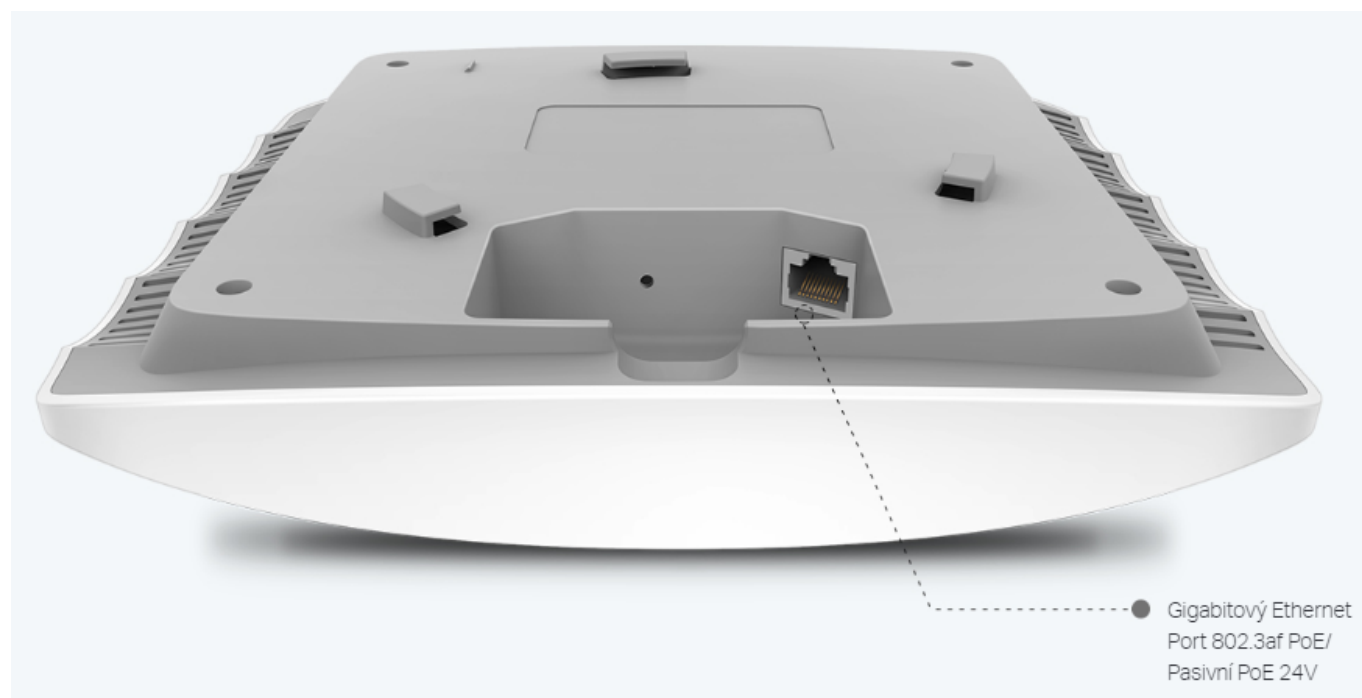

Přístupový bod podporuje napájení **802.3af PoE** a pasivní PoE, nebo může být napájen PoE switchem nebo samostatným PoE adaptérem, takže instalace zařízení bude flexibilní a snadná.