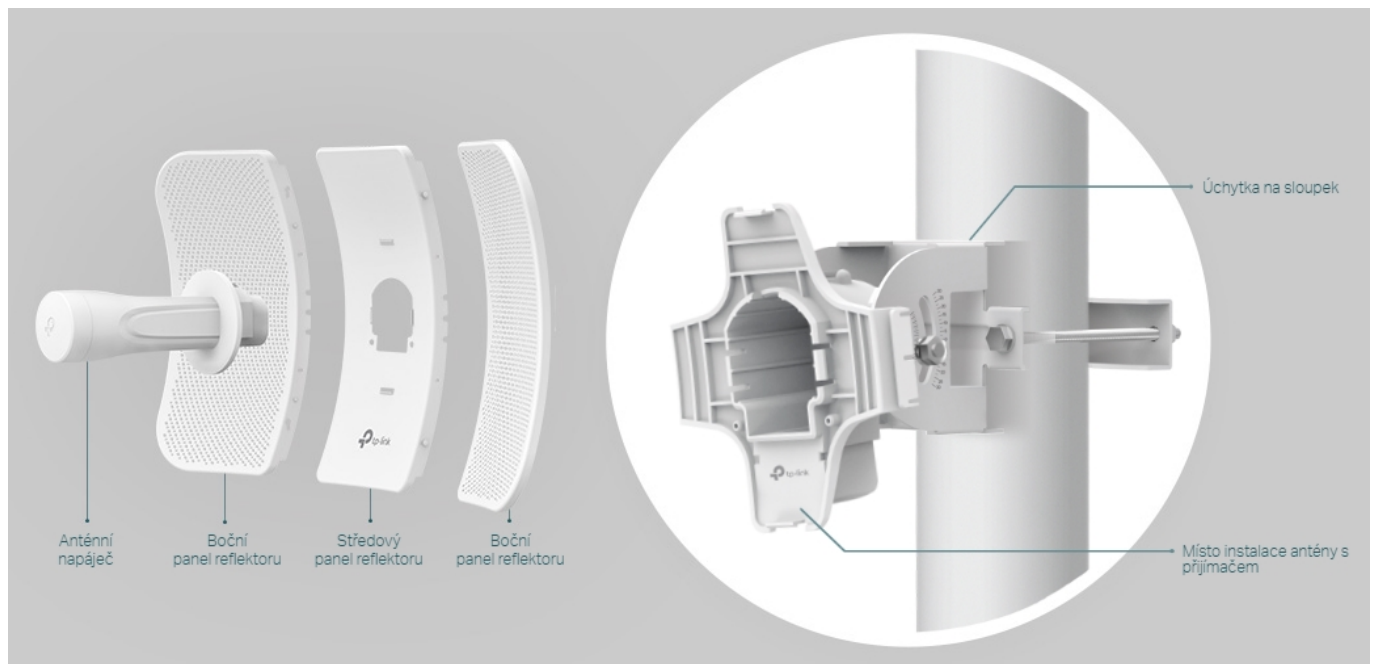

Díky směrové anténě Cassegrain s vysokým ziskem 23 dBi, technologií 2x2 MIMO a speciálnímu kovovému reflektoru umožňuje model CPE610 dosáhnout vynikajícího směrového zaměření paprsku, vylepšené latence a odolnosti vůči rušení. Profesionální výkon a uživatelsky příjemné provedení – venkovní anténa CPE610 s rychlostí přenosu 300 Mb/s v pásmu 5 GHz a ziskem 23 dBi je ideální volbou a cenově výhodným řešením pro potřeby venkovních bezdrátových sítí.

Stabilní konstrukce a flexibilní instalace

- Díky částem, které do sebe vzájemně zaklapnou, je montáž snadná a pohodlná
- Sady pro montáž na sloupek a volnost pohybu ve všech třech osách umožňují flexibilní instalaci
- Odolná konstrukce zajišťuje stabilitu i ve větrném prostředí

Pharos Control - Systém centralizované správy sítě

Anténa CPE610 se dodává se softwarem Pharos Control pro centralizovanou správu sítě, který uživatelům pomáhá snadno

řídít všechna zařízení v síti z jediného počítače. Mezi jeho funkce patří rozpoznávání zařízení, monitorování jejich stavu, aktualizace firmwaru a údržba sítě. Intuitivní prostředí ve webovém prohlížeči – PharOS – je alternativním způsobem, jak síť spravovat, a profesionálům umožňuje přístup k detailnějším nastavením.

Příklady použití:

ZÁKLADNÍ SPECIFIKACE

Typ antény: směrová

Frekvence: 5,15 GHz - 5,85 GHz

Zisk: 23 dBi

Rozměry: 366 × 280 × 207 mm