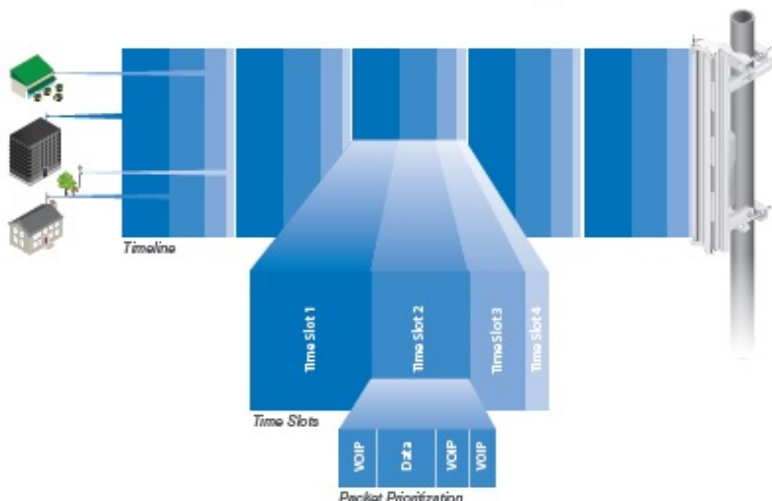

PowerBeam (PBE-M2-400) je vysoce **výkonná kompletní venkovní jednotka** včetně **18 dBi MIMO 2x2** antény pro pásmo **2,4 GHz**. Je vhodná jako **klientská jednotka nebo PtP spoj**. Jednotka podporuje propustnost až **150 Mbps**.

PowerBeam 400 využívá novou konstrukci antény pro větší odolnost proti rušení, má lepší návrh pro snadnou instalaci.

Materiál jednotky využívá technologii GEOMET pro vysokou odolnost proti korozi.

Pro vysoké přenosové rychlosti jednotka využívá standard 802.11n a technologii **AirMAX (TDMA)** pro dosažení **nízkých latencí**.

airMAX TDMA Technology

Antennní systém se skládá ze dvou antén s horizontální a vertikální polarizací, které využívají patentovanou technologii InnerFeed pro dosažení nejlepších vlastností při zachování dobré ceny.

ZÁKLADNÍ SPECIFIKACE

Wi-Fi standard: 802.11g/n + airMAX

Anténa: 18 dBi

Porty: 1x 10/100 Ethernet port

Frekvenční pásmo: 2405 - 2475 MHz

Podpora PoE: ano

Rozměry: 420 x 420 x 289 mm

Důležité upozornění: