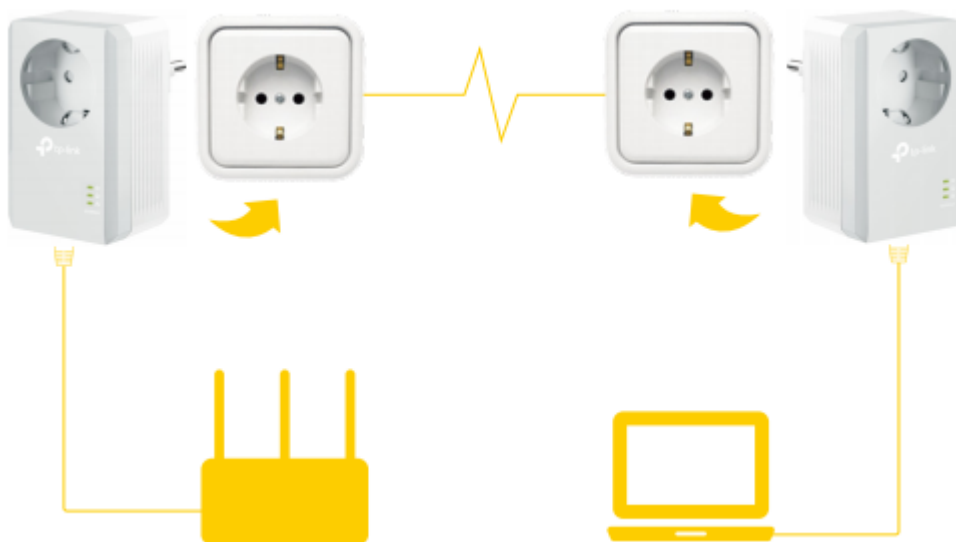

### TP-Link TL-PA4010P KIT

Rozšiřte kabelovou síť do libovolného pokoje pomocí stávajícího elektrického systému. Sada adaptérů AV600 Powerline Starter Kit využívá pokročilou technologii **Home Plug AV** s podporou přenosu dat elektrickými kabely **až 600 Mbit/s**. **Integrovaná síťová zásuvka** umožňuje připojit k adaptéru další zařízení nebo napájecí lištu, jako by byla normální zásuvka ve zdi. Integrovaný **filtr šumu** pomáhá zabránit tomu, aby rušení elektrického signálu ovlivnilo výkon powerline sítě.

Adaptér se vyznačuje praktickým designem a sofistikovaným režimem úspory energie, který jej automaticky přepíná z běžného „provozního“ režimu do „úsporného“ režimu a díky tomu **snižuje spotřebu energie až o 85 %**.

### ZÁKLADNÍ SPECIFIKACE

**Typ zásuvky:** EU**Rychlost přenosu dat:** až 600 Mbit/s**Standardy a protokoly:** HomePlug AV, IEEE802.3, IEEE802.3u**Rozhraní:** 1× 10/100 Mbps RJ-45**Zabezpečení:** 128bit AES šifrování**Dosah:** až 300 m**Rozměry:** 95 × 58 × 42 mm**Barva:** bílá-šedá