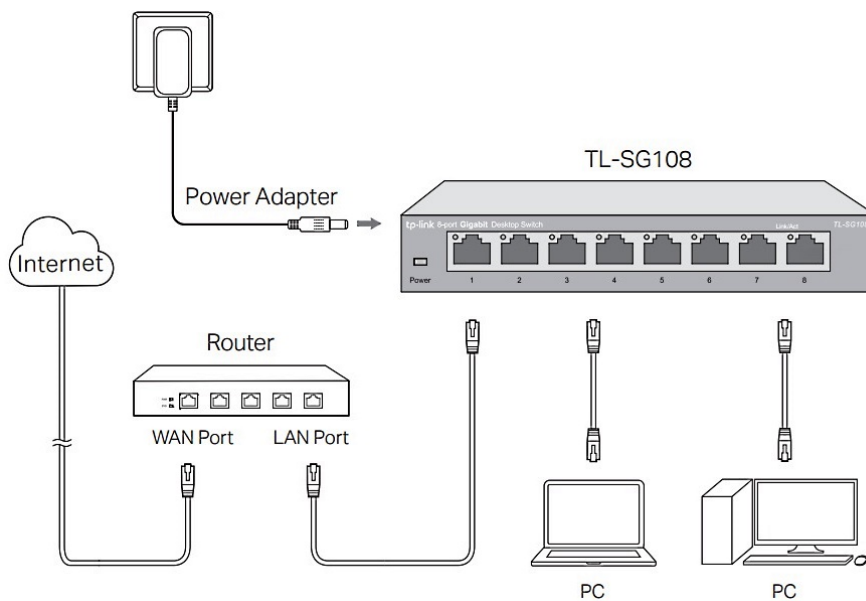

60 měs.

Stav:

Nové zboží

Popis

TP-Link TL-SG108

Vysokorychlostní **8portový** stolní switch v kovovém těle představuje snadný způsob přechodu na **gigabitový ethernet**. Zvyšte rychlost svého síťového serveru a pátečních připojení nebo proměňte gigabitovou rychlost ve stolních počítačích v realitu. Switch TL-SG108 se navíc může pochlubit podporou **AUTO-MDIX** a funkcí řízení toku dat (**flow control**).

S inovativní technologií úspory energie (**Green Ethernet**) dokáže switch **snížit spotřebu energie až o 82 %**, což z něj činí ekologické řešení pro vaši domácí nebo firemní síť.

Součástí balení je napájecí adaptér (5 V/0,6 A).

ZÁKLADNÍ SPECIFIKACE

Počet portů: 8× GbE RJ-45 LAN

Kapacita switche: 16 Gb/s

Rychlost směrování: 11,9 Mp/s

PoE: ne

Rozměry: 158 × 101 × 25 mm