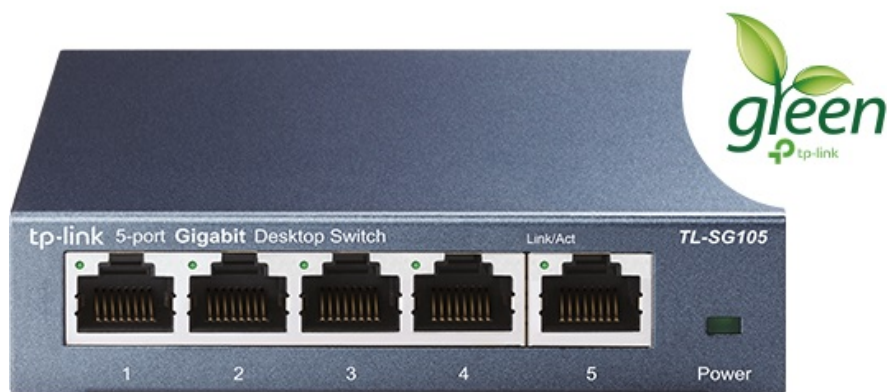

TP-LINK TL-SG105

Cena celkem:	579 Kč (bez DPH: 479 Kč)
Běžná cena:	637 Kč
Ušetříte:	58 Kč
Kód zboží:	NAPTPL1031
Part No.:	TL-SG105
Záruka:	60 měs.
Stav:	Nové zboží

Popis

TP-Link TL-SG105

Vysokorychlostní **5portový** stolní switch v kovovém těle představuje snadný způsob přechodu na **gigabitový ethernet**. Zvyšte rychlost svého síťového serveru a páteřních připojení nebo proměňte gigabitovou rychlost ve stolních počítačích v realitu. Switch TL-SG105 se navíc může pochlubit podporou **AUTO-MDIX** a funkcí řízení toku dat (**flow control**).

S inovativní technologií úspory energie (**Green Ethernet**) dokáže switch **snížit spotřebu energie až o 65 %**, což z něj činí ekologické řešení pro vaši domácí nebo firemní síť.

- 5x 10/100/1000Mbps Auto-Negotiation RJ45 port s podporou Auto-MDI/MDIX
- Green Ethernet technologie
- IEEE 802.3x flow control (řízení toku dat)
- Kovové provedení a možná montáž na stěnu
- Podpora 802.1p/DSCP QoS a IGMP Snooping funkce
- Plug and play

Součástí balení je napájecí adaptér (5 V/0,6 A).

ZÁKLADNÍ SPECIFIKACE

Porty: 5x RJ-45 10/100/1000 Mb/s

PoE: ne

Kapacita switche: 10 Gb/s

Rychlost směrování: 7,4 Mp/s

Rozměry: 100 × 98 × 25 mm