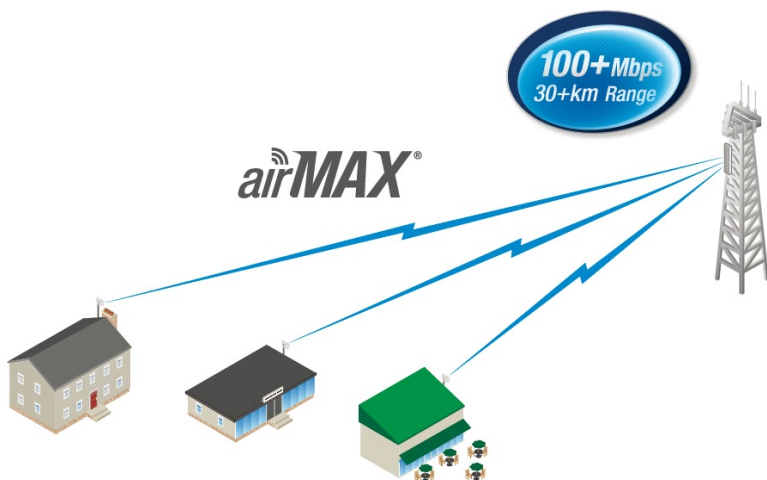

Popis

Ubiquiti LiteBeam M5-23

LiteBeam (LBE-M5-23) je výkonná kompletní venkovní jednotka včetně 23 dBi antény pro pásmo 5 GHz vhodná jako klientské zařízení nebo pro spoj bod-bod. Jednotka umožňuje komunikaci rychlostí až 100 Mbps.

LiteBeam využívá nově navrženou **odlehčenou konstrukci antény** pro snadnější montáž bez nářadí. Patentovaná technologie InnerFeed integruje celou rádiovou část přímo do zářiče, který je krytý vysoce odolným UV stabilizovaným plastem.

Pro vysoké přenosové rychlosti jednotka využívá standard 802.11a/n a revoluční protokol **AirMAX (TDMA)** pro dosažení nízkých latencí. Antennní systém se skládá z **23dBi antény**. S jednotkami LiteBeam je tak možné připojit klienta až na vzdálenost 30 km.

Výhodou Litebeam je **vodováha a inovativní kloubový držák**, díky němu je možné anténu natočit do požadované polohy a přesně zaměřit.

I přes parabolickou anténu naleznete jednotku v praktickém kompaktním balení. **Skvělý poměr cena/výkon a snadná instalace** předurčuje k masivnímu nasazení do bezdrátových sítí.