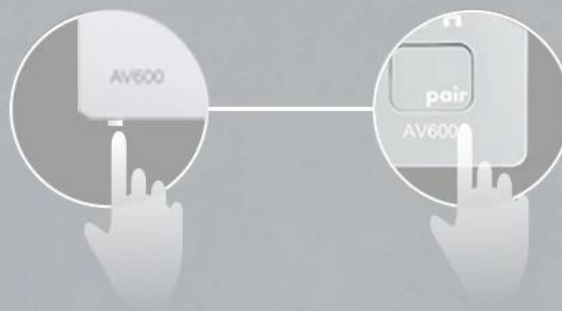

Plug and Play

TL-WPA4220

TL-PA4010