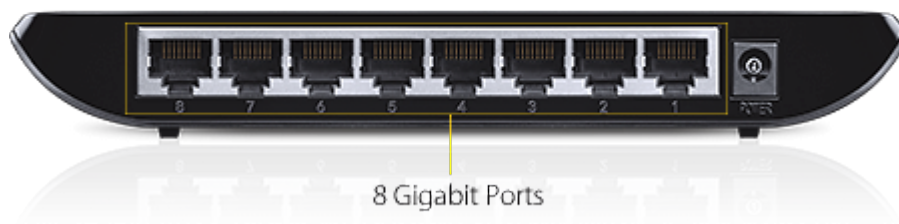

Tomáš Čaňo (iteshop.cz)

info@itcommunity.cz

+420 721 753 787

07.05.26 4:18:55

TP-LINK TL-SG1008D

Cena celkem:

579 Kč
(bez DPH: 479 Kč)

Běžná cena:

637 Kč

Ušetříte:

58 Kč

Kód zboží:

NAPTPL1027

Part No.:

TL-SG1008D

Záruka:

36 měs.

Stav:

Nové zboží

Popis

TP-Link TL-SG1008D

8portový gigabitový **Plug and Play** switch TL-SG1008D nabízí celkovou **kapacitu 16 Gbps** a představuje tak snadný způsob přechodu na síť standardu **Gigabit Ethernet**. Zvyšte rychlost svého síťového serveru a páteřních připojení nebo proměňte gigabitovou rychlost ve stolních počítačích v realitu. Podporuje standardy **802.3, 802.3u, 802.3ab, 802.3x** s funkcí automatického křížení UTP kabelů a funkcí řízení toku dat (**flow control**).

TL-SG1008D se navíc může pochlubit provedením s nižší spotřebou energie. S inovativní technologií úspory energie (**Green Ethernet**) dokáže switch **snížit spotřebu energie až o 80%**.

Součástí balení je napájecí adaptér (5 V/0,6 A).

ZÁKLADNÍ SPECIFIKACE

Počet portů: 8x GbE RJ-45 LAN

PoE: ne

Kapacita switche: 16 Gb/s

Rychlost směrování: 11,9 Mp/s

Rozměry: 180 × 90 × 25,5 mm