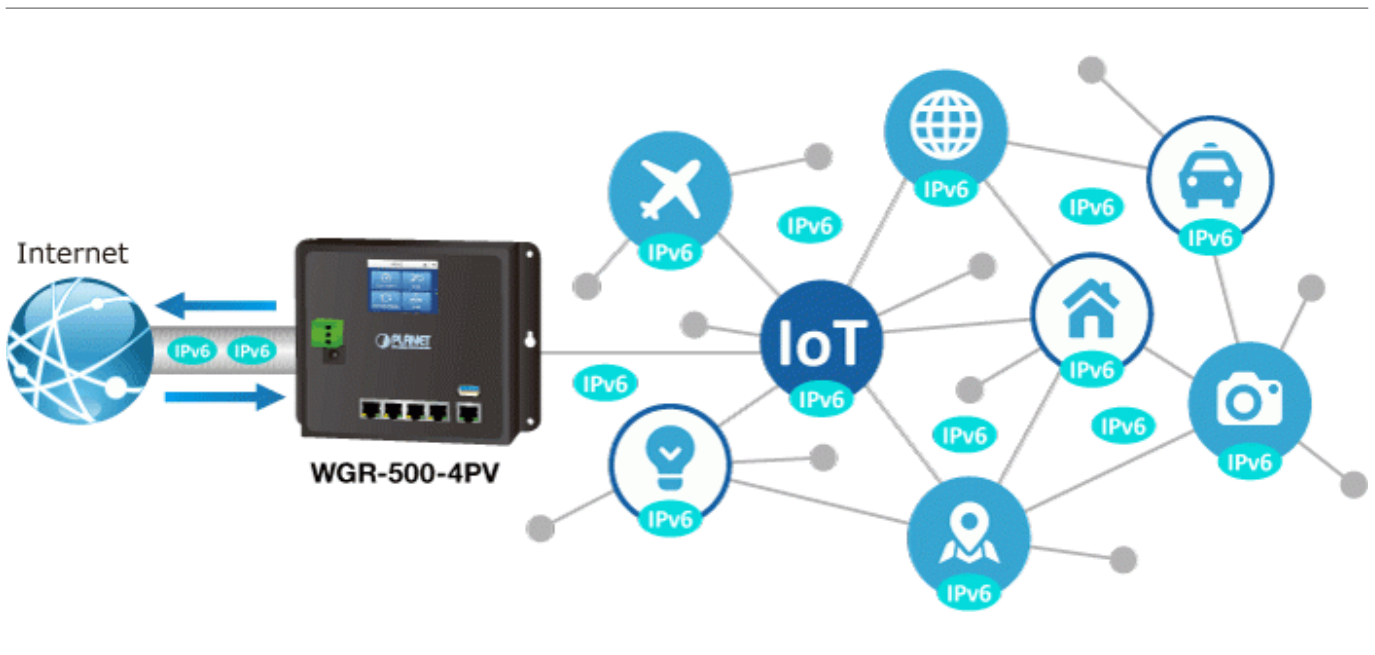

### PLANET WGR-500-4PV

Gigabitový směrovač s 2,4" dotykovým displejem pro usnadnění správy. Disponuje 4x LAN 1000Base-T a 1x WAN 1000Base-T porty, z toho 4x PoE injektor 802.3at s celkovým výkon až 120 W.

Gigabitový spravovatelný 4portový router s PoE (power over ethernet) porty pro centralizované napájení zařízení po ethernetu jako jsou IP kamery, Wi-Fi prvky nebo VOIP telefony. Celkem je k dispozici napájecí výkon 120 W.

ČSN EN 61000-4-5:2014 - Rázový impuls a přepětí

ČSN EN 61000-4-6:2013 - Odolnost proti rušením šířeným vedením, indukovaným vysokofrekvenčními poli

ČSN EN 61000-4-8:2009 - Magnetické pole síťového kmitočtu

# Easy Option & Real-time Monitoring

The screenshot displays the PLANET WDR 500 4PV management interface. On the left is a sidebar menu with options: Dashboard, WDR, Status, Statistics, Operation Mode, Time Zone, User Management, SWAP, LCD, and Log. The top navigation bar includes System, Network, Security, PoE, AP Control, and Maintenance. The main area shows a network diagram with several APs: CH48 (Tx: 70%), CH1 (Tx: 70%), CH38 (Tx: 100%), CH1 (Tx: 100%), CH11 (Tx: 100%), CH48 (Tx: 50%), and CH5 (Tx: 35%). A 'Control Room' is also indicated. Below the diagram are two panels: 'Lobby' and 'Meeting Room', each showing an AP icon and wireless signals reaching users.