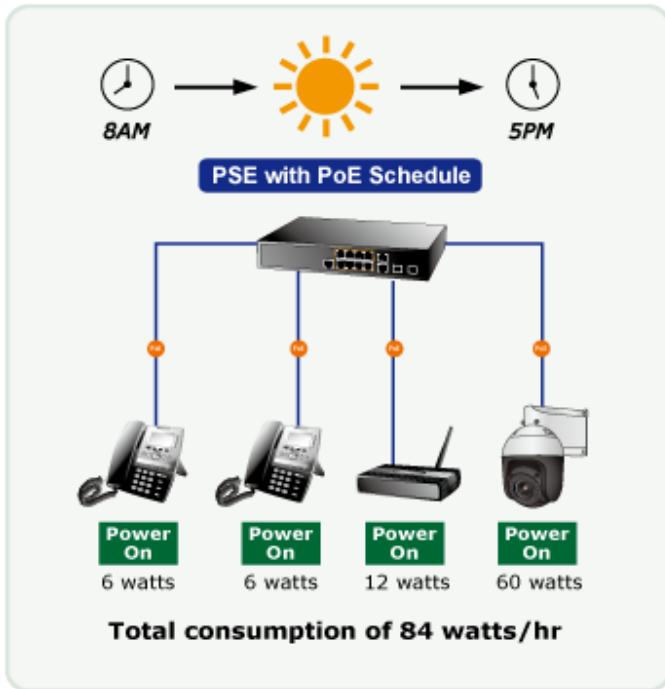

Priorizace provozu QoS: 8 úrovní, priorizace provozu dle portu, DSCP/TOS v IP paketu, 802.1p nebo 802.1Q značky

Podpora VLAN:

3. IEEE 802.1Q
4. až 255 VLAN skupin, až 4094 VLAN ID
5. Q-in-Q tunneling
6. Private VLAN Edge (PVE)
7. MAC-based VLAN
8. Protocol-based VLAN
9. Voice VLAN
10. Multicast VLAN Registration
11. GVRP

Spanning Tree Protocol:

12. protokol STP, protokol IEEE 802.1d Spanning Tree
13. protokol RSTP, protokol IEEE 802.1w Rapid Spanning Tree
14. protokol MSTP, protokol IEEE 802.1s Multiple Spanning Tree

Port mirroring: RX, TX, RX+TX, one to one

Agregace linek: IEEE 802.3ad LACP, až 6 skupin po 4 portech

Multicast IGMP: IGMP v1/ v2/ v3, až 255 skupin, podpora režimu IGMP querier mode

SMTP/SNMP Trap Event Alert

1000BASE-T UTP with PoE

Digital Diagnostic Monitor (DDM)