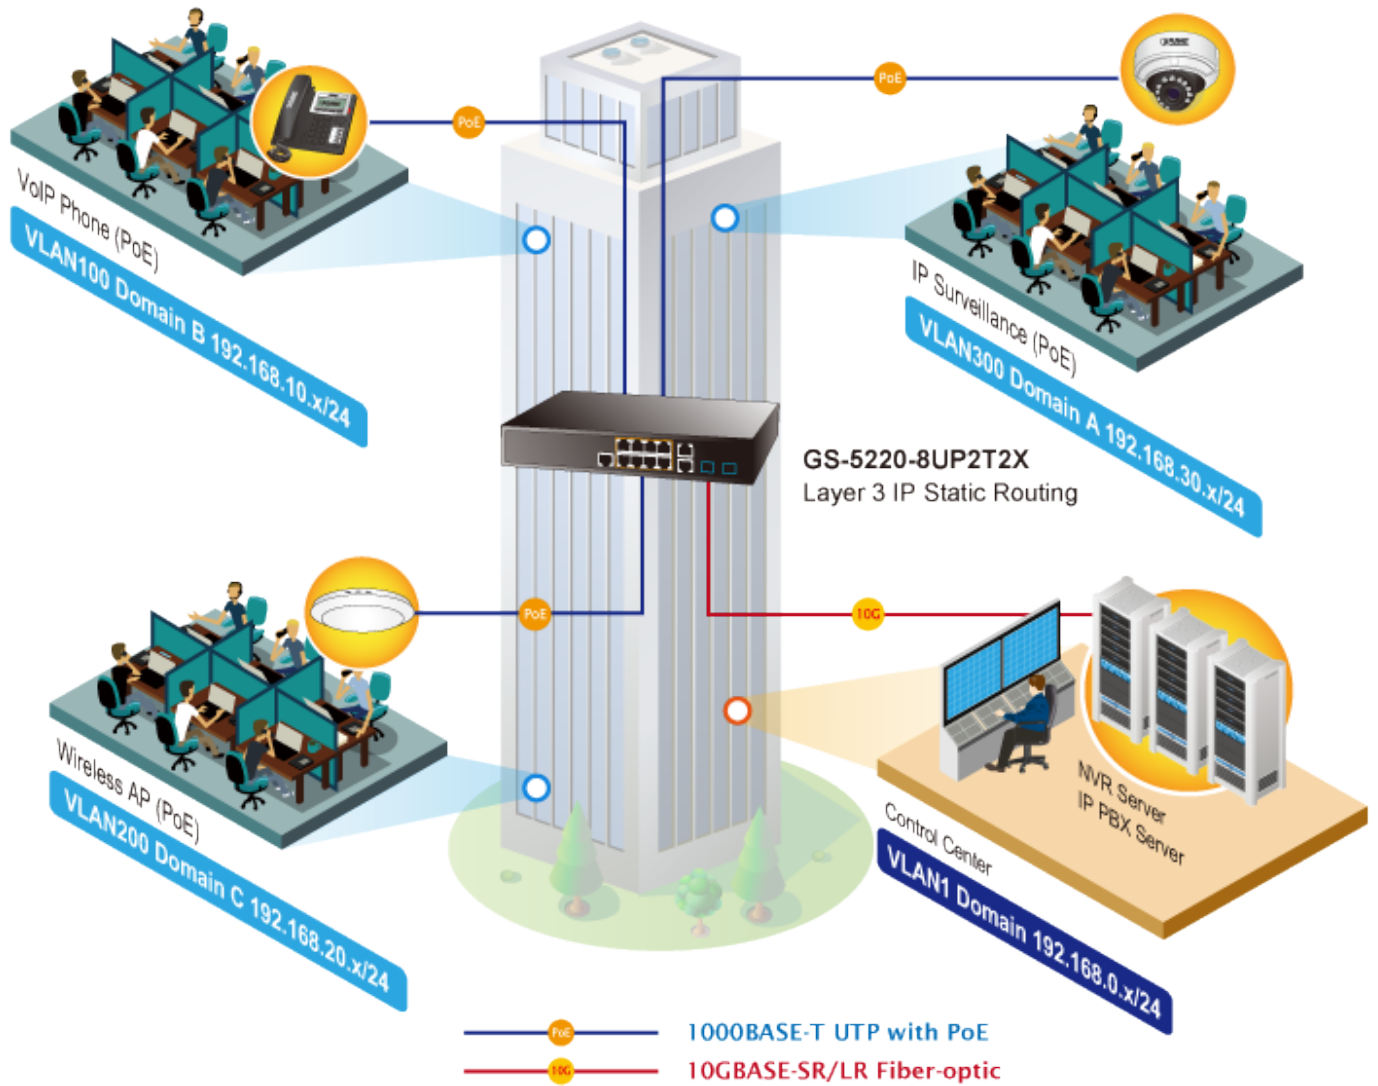

VLAN Routing + PoE Applications