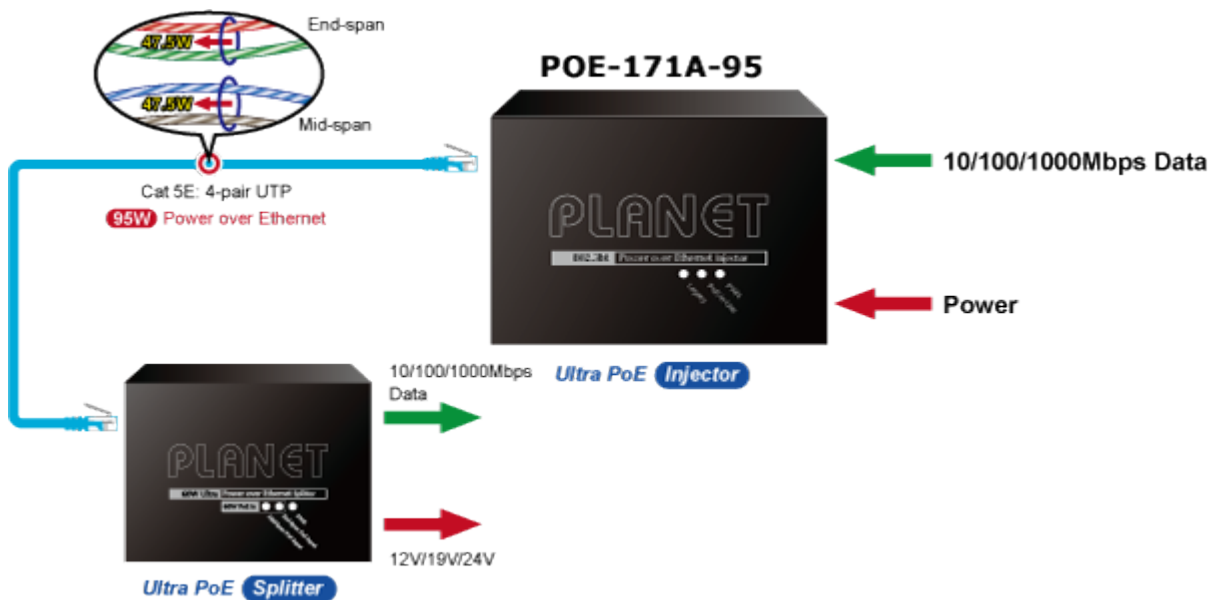

Popis

PLANET POE-171A-95

Jednoportový PoE injektor pro napájení po Ethernetovém kabelu dle IEEE 802.3bt do příkonu až 95 W. Disponuje dvěma měděnými rozhraními 10M / 100M / 1G / 2,5G / 5GBASE-T RJ-45 pro zpracování extrémně velkého množství datového přenosu.

PoE-171A-95 přenáší data s napájením 56 V DC přes kroucené dvojlinky jako 95W PoE injektor a připojený rozbočovač POE-172S oddělí digitální data a napájení do tří volitelných výstupů (12 V/ 19 V/ 24 V DC) se vzdáleností až 100 metrů.

ZÁKLADNÍ SPECIFIKACE

Rozhraní: 2× RJ-45 10/100/1000 Mbps : 1× Data input, 1× PoE (Data + Power) output

Celkový napájecí výkon: do 95 W, IEEE 802.3u, IEEE 802.3ab, IEEE 802.3bz, IEEE 802.3bt, IEEE 802.3at, IEEE 802.3af

Zatížitelnost portu: až 95 W

Napájení: 52-56 V DC, max. 2,5 A

Provozní teplota: 0 až 50 °C

Rozměry: 94 × 70,3 × 26,2 mm

Hmotnost: 250 g

Powered Device

- PoE IP Camera
- PoE Wireless AP
- Ultra PoE Splitter

[Ostatní download](#)