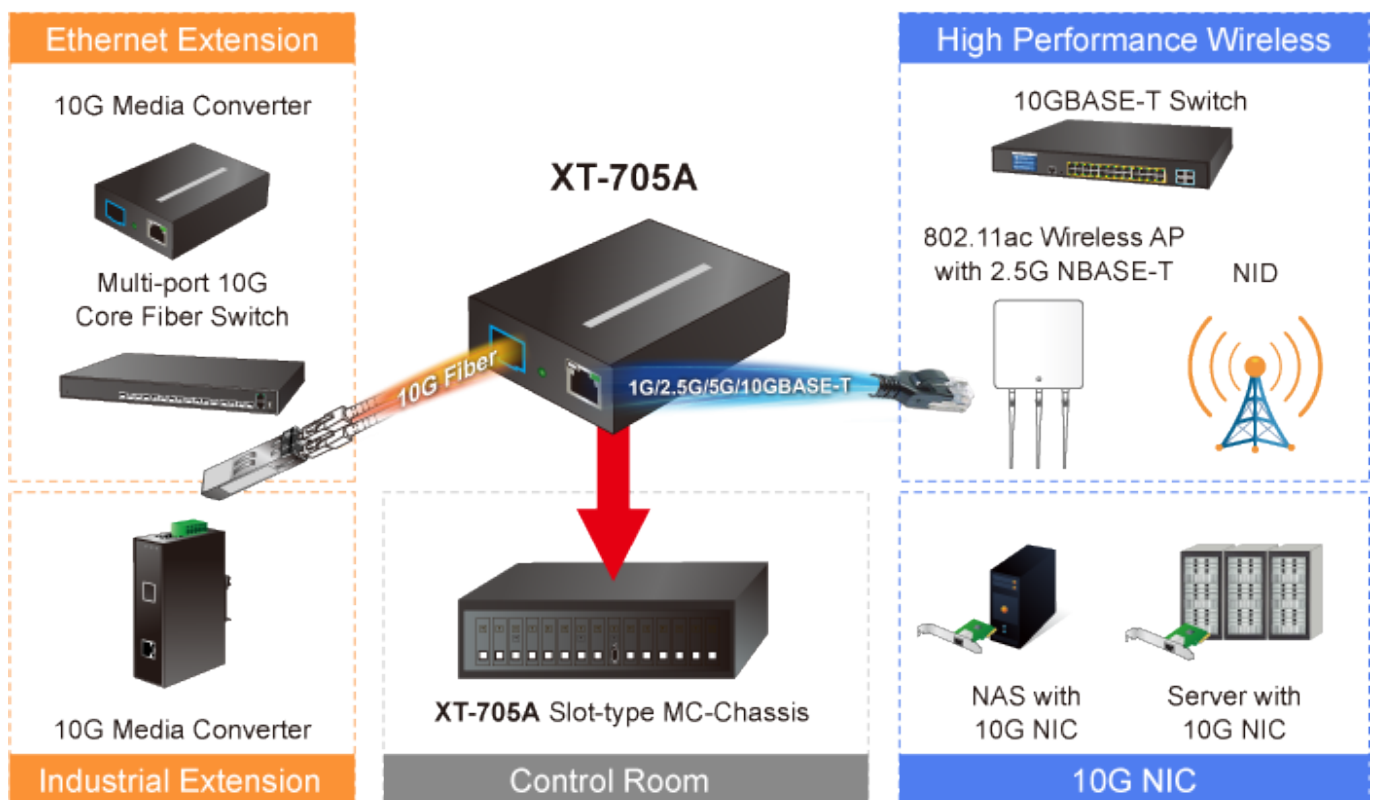

Jednoduchý media konvertor vybavený metalickým RJ-45 konektorem s rychlostí 100/1000/2,5G/5G/10G a optickým SFP+ portem s rychlostí až 10GBASE. Použití je vhodné v sítích, kde je vyžadována extrémně vysoká šířka pásma, jako jsou například data centra, cloudová úložiště, nebo infrastruktura operátorů.

## 10Gbps Fiber to Copper Media Converter Application

Díky spolehlivosti je zaručena vysoká přenosová rychlost bez rizika ztráty paketů při extrémní rychlosti. Samozřejmostí je ochrana až 6 KV DC ESD. Další výhodou je nízká spotřeba 3,75 W při plné zátěži.

**ZÁKLADNÍ SPECIFIKACE****Fyzické vlastnosti:**

**Porty:** 1 x RJ-45 100/1000/2,5G/5G/10GBASE-T, 1 x SFP+ 10GBASE-XR

**Podpora přenosu:** JumboFrame 16K

**Propustnost:** sběrnice 20 Gbps, provozně 2,48 Mpps (64B)

**Tabulka záznamů:** 9K MAC adres

**Provedení:** vnitřní

**Napájení:** zdroj 5V DC, 2A max., celkový příkon do 3,75 W

**Ochrana:** ESD 6 KV DC

**Provozní teplota:** 0 až 50°C

**Rozměry:** 94 x 70 x 26 mm

**Hmotnost:** 180 g