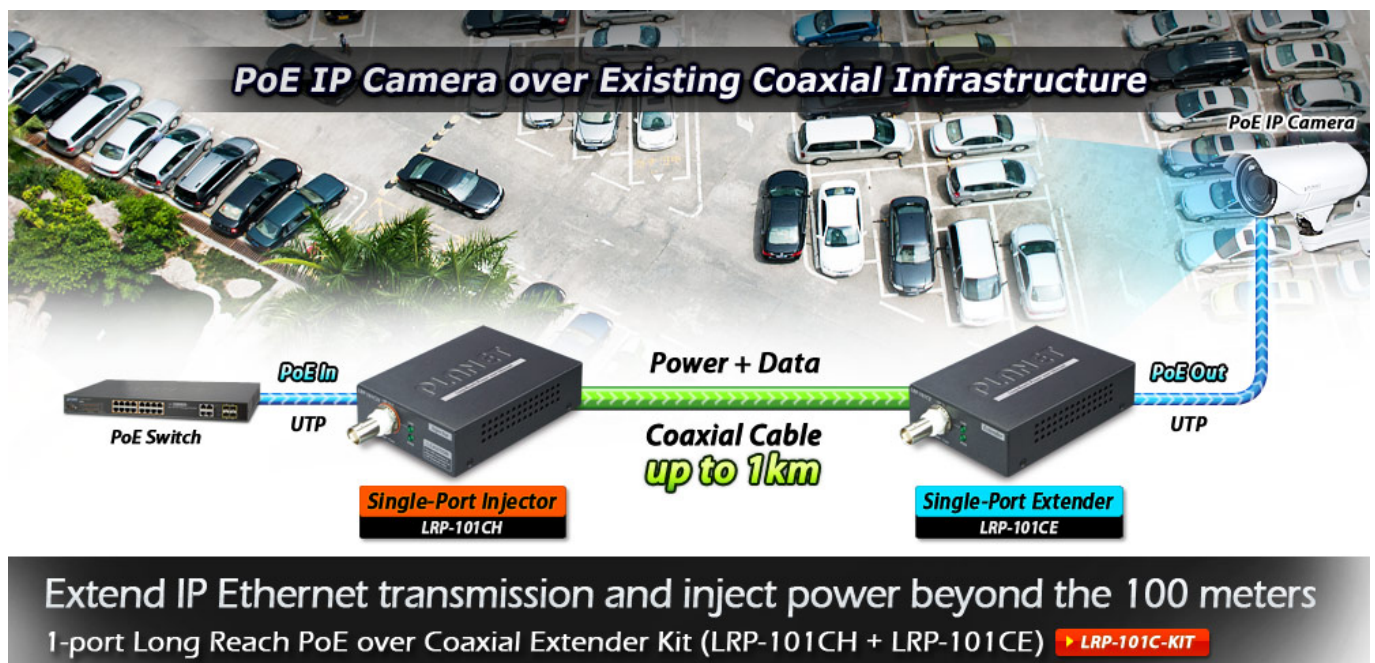

PoE ethernet extender k prodloužení segmentu ethernet 10/100 Mb ze 100 m na vzdálenost 1 km po koaxiálním kabelu včetně podpory napájení IEEE 802.3at.

Long reach ethernet (LRE) IEEE 1901, LED indikace, ESD+EFT ochrany, napájení DC nebo PoE, provoz při -20 až 70°C.

Řešení prodloužení segmentu ethernet včetně zvětšení dosahu napájení PoE (power over ethernet) ze 100 m až na 1 km po koaxiálním vedení včetně zachování napájení IEEE 802.3at zařízení na konci vedení.

Aplikace extenderu je ideální v místě použití IP kamer nebo bezdrátových přístupových bodů na jejich delší přípojně vzdálenosti. Technicky jde o integrované rozšíření možnosti instalovat napájená zařízení do míst vzdálenějších od centrálního switche nebo racku.

ZÁKLADNÍ SPECIFIKACE

Vlastnosti:

- LED indikace provozního stavu
- Dosah 200 m s PoE+, 1000 m s PoE, 1600 m bez PoE
- Koaxiální přenos LRE (Long reach ethernet) dle IEEE 1901

- Modulační W-OFDM
- Šifrování AES-128
- Kmitočtové spektrum 2 - 28 MHz