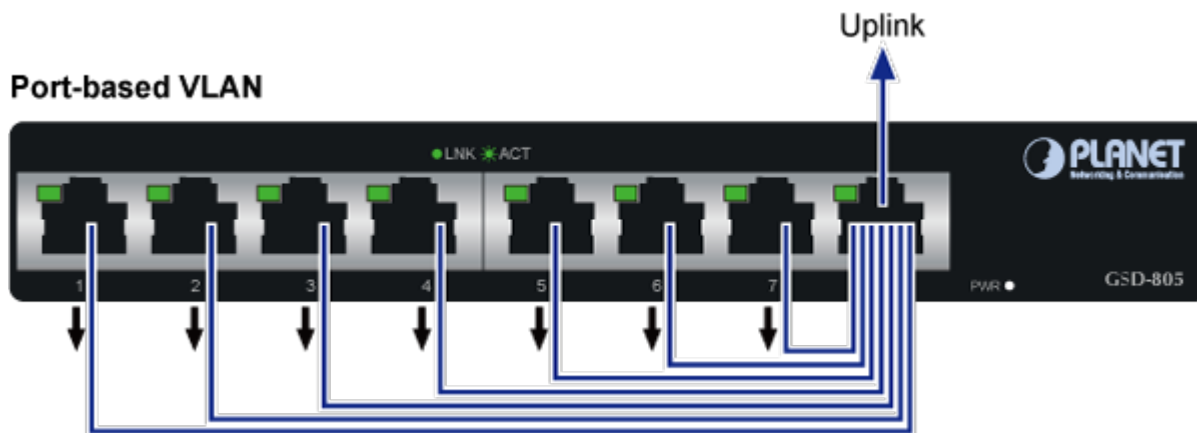

Záruka:

38 měs.

Stav:

Nové zboží

Popis

PLANET GSD-805v2

8portový Gigabitový desktopový přepínač. Portové VLAN s možnou izolací portů. ESD+EFT ochrany proti elektrostatice a přepětí. Energeticky úsporný dle IEEE 802.3az. Kovová skříň, interní napájecí zdroj, bez ventilátorů.

Gigabitové přepínače v miniaturním provedení pro stolní použití. Mají plnou propustnost, jsou neblokující, vybaveny architekturou Store and Forward.

ZÁKLADNÍ SPECIFIKACE

Fyzické vlastnosti:

Porty: 8 x RJ-45 10/100/1000BASE-T