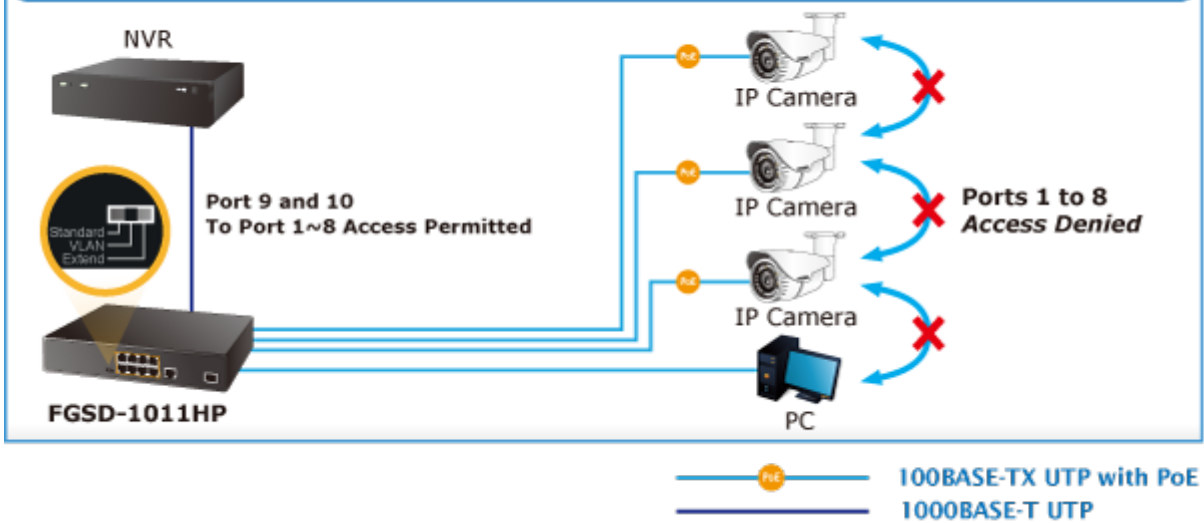

DIP přepínače pro nastavení, portové VLAN, Extend mód pro spojení do 250 m včetně PoE při 10Mb/s. ESD ochrany proti přepětí a elektrostatickému náboji.

Interní zdroj AC 100~240 V, bez ventilátorů.

10portový PoE přepínač, díky 8 PoE portům umožňuje napájet další zařízení jako jsou IP kamery, VoIP telefony a desktopové switche, při přepnutí do Extend módu to je možné při rychlosti 10Mb/s až do vzdálenosti 250m (délka spojení závislá na použitém UTP vedení, konektorech a provedení; praktická zkušenost spojení <200m).

ZÁKLADNÍ SPECIFIKACE

Fyzické vlastnosti:

Porty: 8x RJ-45 10/100Base-TX, 1x RJ-45 10/100/1000BASE-T, 1x SFP 100/1000BASE-X, 1x RJ-45 sériový port konzole

Paměť: 4k MAC adres

Propustnost: sběrnice 5,6 Gbps, provozně 4,16 Mpps (64b)

Rozměry: 220 x 150 x 44 mm

Hmotnost: 1220 g

POE funkce:

Celkový napájecí výkon: 120 W, IEEE 802.3af, IEEE 802.3at

Počet injektorů: 8x až 30 W

Typ napájení: End-span

Pokročilé funkce:

1. Extended mód 10 Mb/s s dosahem až 200 m

Fast Ethernet PoE+ Switch with Two Gigabit Uplink Ports

Extend Mode

VLAN Isolation Mode

8 PoE IP Cameras

FGSD-1011HP

Gigabit Uplink

-  100BASE-TX UTP with PoE
-  1000BASE-T UTP
-  1000BASE-SX/LX Fiber-optic