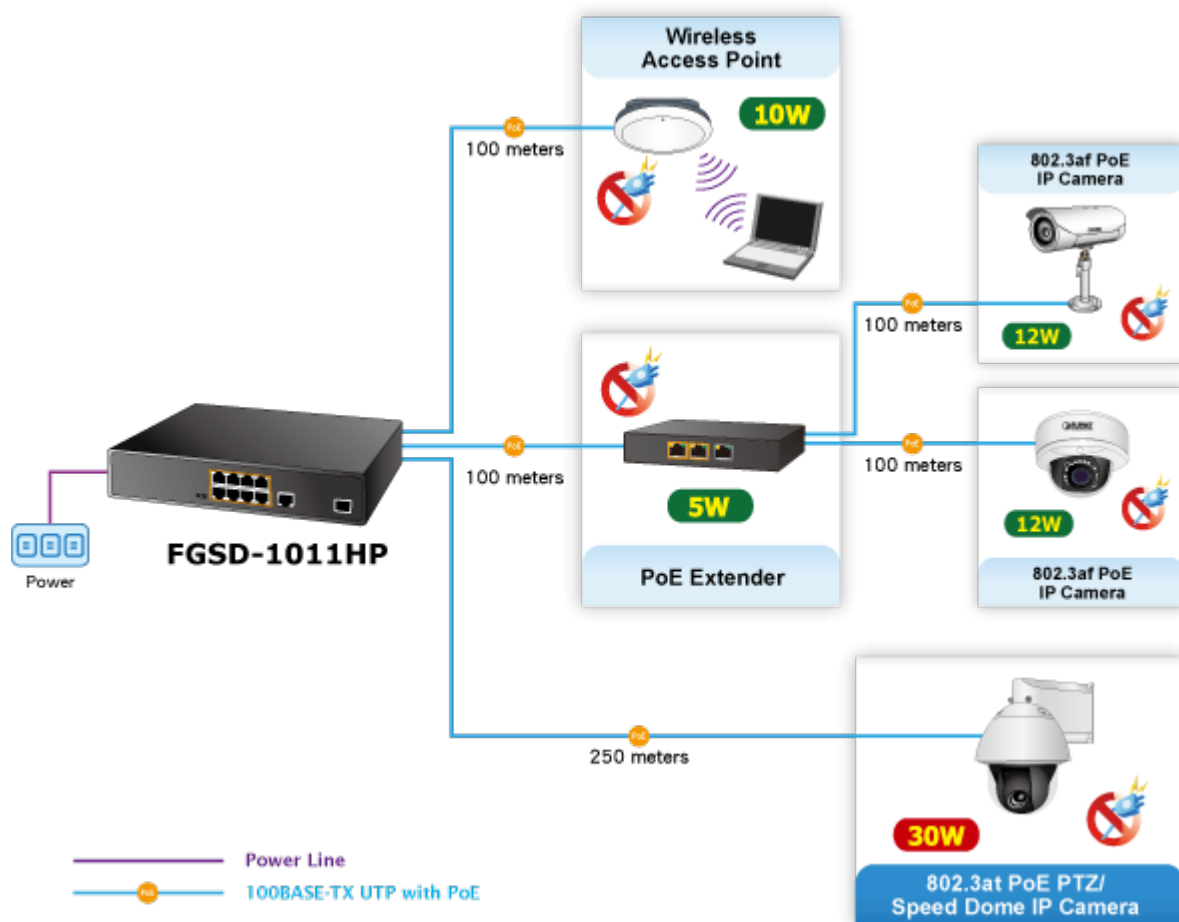

PLANET FGSD-1011HP

Cena celkem:	2 489 Kč (bez DPH: 2 057 Kč)
Běžná cena:	2 738 Kč
Ušetříte:	249 Kč
Kód zboží:	NETPLA1409
Part No.:	FGSD-1011HP
Záruka:	38 měs.
Stav:	Nové zboží

Popis

PLANET FGSD-1011HP

PoE přepínač s výkonem 120 W, 8x 10/100Base-TX s možností napájení dalších IEEE 802.3af zařízení, dva uplink 1000Base-X porty 1x TP a 1x SFP.

DIP přepínače pro nastavení, portové VLAN, Extend mód pro spojení do 250 m včetně PoE při 10Mb/s. ESD ochrany proti přepětí a elektrostatickému náboji.

Interní zdroj AC 100~240 V, bez ventilátorů.

10portový PoE přepínač, díky 8 PoE portům umožňuje napájet další zařízení jako jsou IP kamery, VoIP telefony a desktopové switche, při přepnutí do Extend módu to je možné při rychlosti 10Mb/s až do vzdálenosti 250m (délka spojení závislá na použitém UTP vedení, konektorech a provedení; praktická zkušenost spojení <200m).

Rozměry: 220 x 150 x 44 mm

Hmotnost: 1220 g

POE funkce:

Celkový napájecí výkon: 120 W, IEEE 802.3af, IEEE 802.3at

Počet injektorů: 8x až 30 W

Typ napájení: End-span

Pokročilé funkce:

1. Extended mód 10 Mb/s s dosahem až 200 m

Fast Ethernet PoE+ Switch with Two Gigabit Uplink Ports

Extend Mode

VLAN Isolation Mode

8 PoE IP Cameras

FGSD-1011HP

Gigabit Uplink

-  100BASE-TX UTP with PoE
-  1000BASE-T UTP
-  1000BASE-SX/LX Fiber-optic