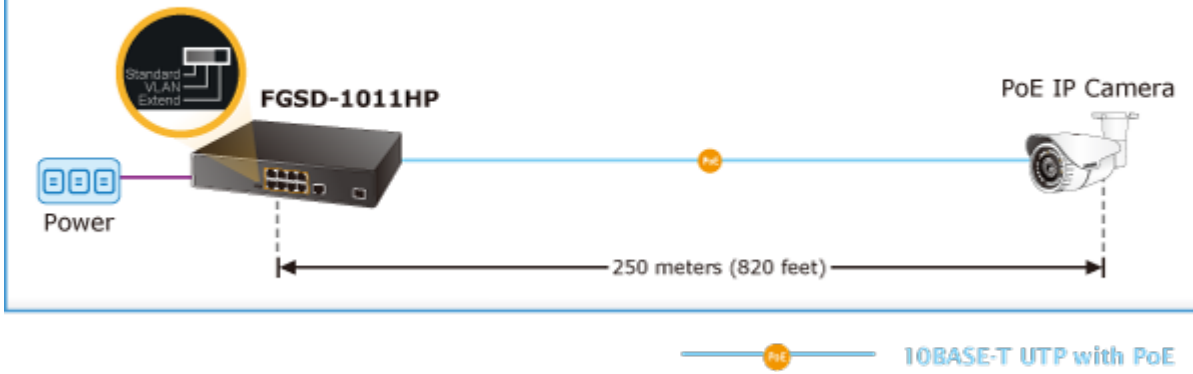

DIP přepínače pro nastavení, portové VLAN, Extend mód pro spojení do 250 m včetně PoE při 10Mb/s. ESD ochrany proti přepětí a elektrostatickému náboji.

Interní zdroj AC 100~240 V, bez ventilátorů.

10portový PoE přepínač, díky 8 PoE portům umožňuje napájet další zařízení jako jsou IP kamery, VoIP telefony a desktopové switche, při přepnutí do Extend módu to je možné při rychlosti 10Mb/s až do vzdálenosti 250m (délka spojení závislá na použitém UTP vedení, konektorech a provedení; praktická zkušenost spojení <200m).

ZÁKLADNÍ SPECIFIKACE

Fyzické vlastnosti:

Porty: 8x RJ-45 10/100Base-TX, 1x RJ-45 10/100/1000BASE-T, 1x SFP 100/1000BASE-X, 1x RJ-45 sériový port konzole

Paměť: 4k MAC adres

Propustnost: sběrnice 5,6 Gbps, provozně 4,16 Mpps (64b)

Rozměry: 220 x 150 x 44 mm

Hmotnost: 1220 g

POE funkce:

Celkový napájecí výkon: 120 W, IEEE 802.3af, IEEE 802.3at

Počet injektorů: 8x až 30 W

Typ napájení: End-span

Pokročilé funkce:

1. Extended mód 10 Mb/s s dosahem až 200 m

Fast Ethernet PoE+ Switch with Two Gigabit Uplink Ports

Extend Mode

VLAN Isolation Mode

8 PoE IP Cameras

FGSD-1011HP

Gigabit Uplink

-  100BASE-TX UTP with PoE
-  1000BASE-T UTP
-  1000BASE-SX/LX Fiber-optic