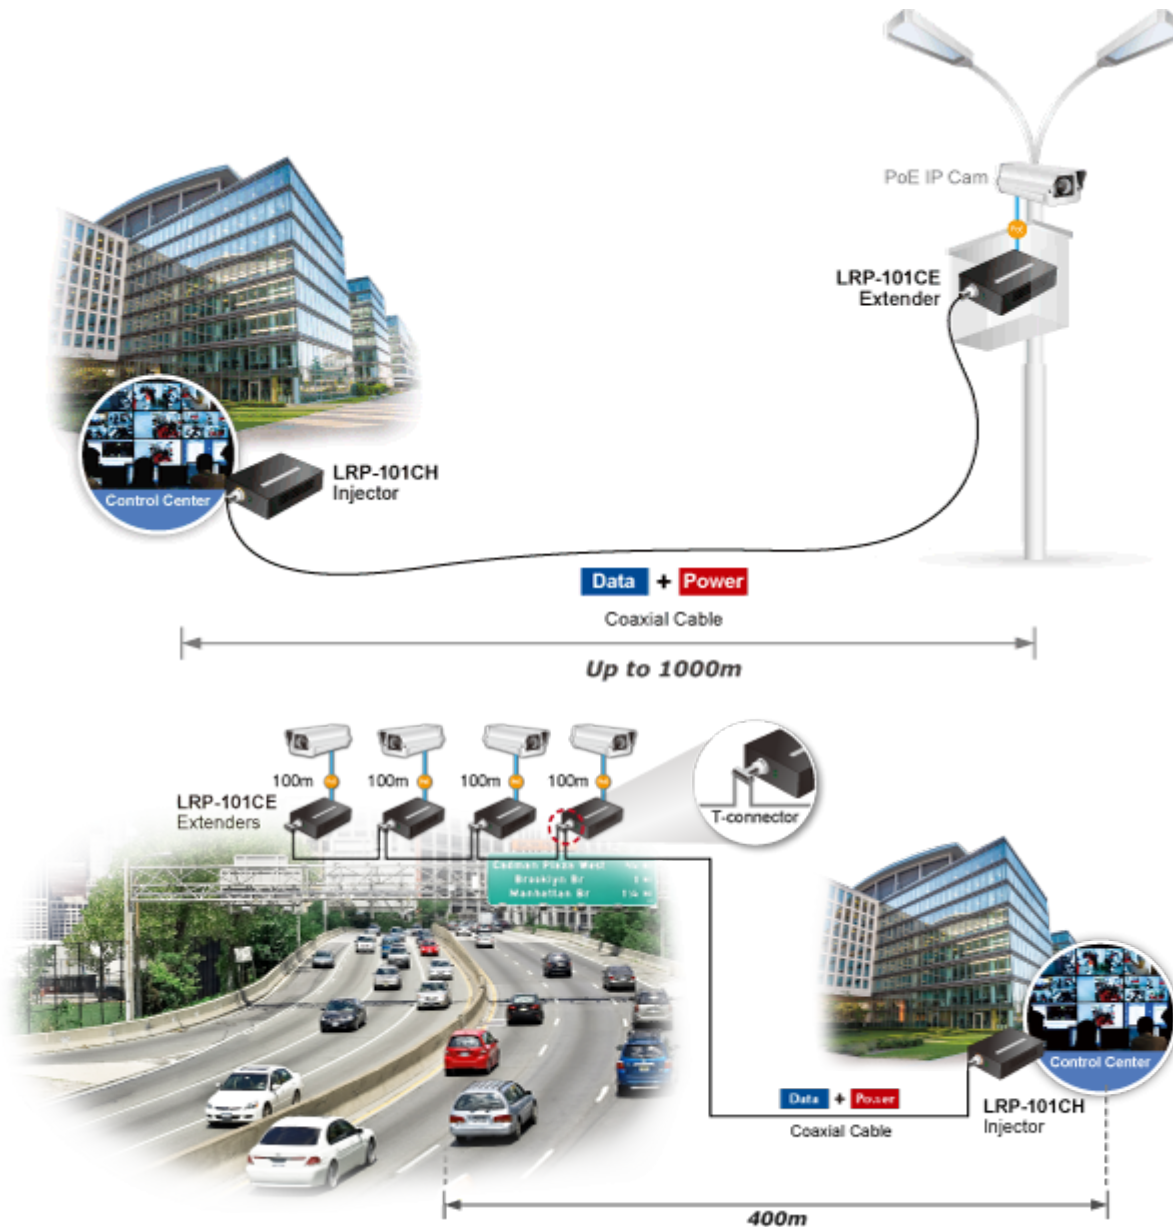

- Modulace W-OFDM
- Šifrace AES-128
- Kmitočtové spektrum 2 - 28 MHz

Fyzické vlastnosti:

Porty: 1 x RJ-45 10/100BASE-TX s PoE výstupem 802.3at/af, 1 x BNC konektor

Provedení: na zeď, DIN lišta (vyžaduje držák, není součástí balení)

Napájení: BNC PoC vstup 44-56V DC

Ochrana: ESD + EFT do 2 KV DC

Provozní teplota: -20 až 70°C, vlhkost 5 - 95 %

Rozměry: 94 x 70 x 26 mm

Hmotnost: 375 g

POE funkce:

Celkový napájecí výkon: IEEE 802.3at, IEEE 802.3af

Počet injektorů: 1 x až 30 W

Typ napájení: End-span

Typická aplikace: