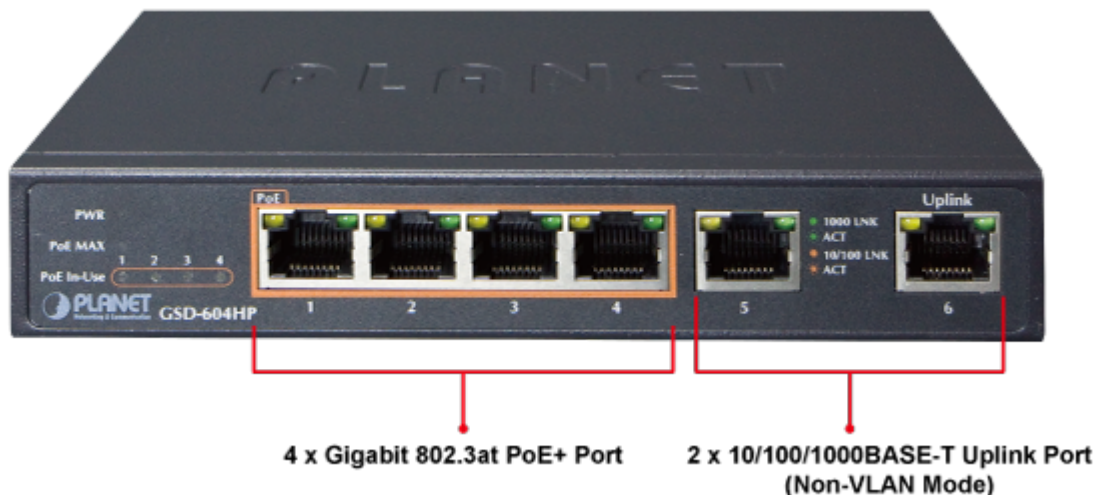

SWITCH PLANET GSD-604HP

Cena celkem:	1 829 Kč
	(bez DPH: 1 512 Kč)
Běžná cena:	2 012 Kč
Ušetříte:	183 Kč
Kód zboží:	NETPLA1368
Part No.:	GSD-604HP
Záruka:	38 měs.
Stav:	Nové zboží

Popis

PLANET GSD-604HP

Gigabitový přepínač **6 portů 1000 Base-T** z toho 4 porty s **PoE injektorem 802.3at**, napájecí výkon až **55 W**. Portové **VLAN**, ochrana proti smyčkám, **PoE Extend režim (až 250 m při 10 Mbps)**. Externí napájecí zdroj, kovové provedení, bez ventilátorů (fanless).

Gigabitový 6portový přepínač se 4 PoE (power over ethernet) porty pro centralizované napájení zařízení po ethernetu jako jsou IP kamery, WiFi prvky nebo VOIP telefony. Zařízení je svým provedením vhodné jak pro instalaci do domácích nebo kancelářských prostorů, je vhodné i pro aplikace v lokálních rozvaděčích. Portové VLAN zajistí oddělený provoz mezi napájenými porty, porty bez PoE slouží jako uplink a pro sdružený provoz k připojení NVR nebo NAS.

ZÁKLADNÍ SPECIFIKACE

Fyzické vlastnosti:

Porty: 2x RJ-45 10/100/1000 Base-T, 4x GbE RJ-45 IEEE 802.3at/af PoE

Paměť: 8k MAC adres

Propustnost: sběrnice 12 Gbps, provozně 8,92 Mpps

Podpora přenosu: JumboFrame 9 KB

Provedení: desktop

Napájení: externí napájecí zdroj DC 54 V, vlastní příkon <5 W

Ochrana: ne

Provozní teplota: 0 až +50 °C

Rozměry: 160 x 92,5 x 28 mm

Hmotnost: 374 g

POE funkce:

Celkový napájecí výkon: 55 W, IEEE 802.3af, IEEE 802.3at