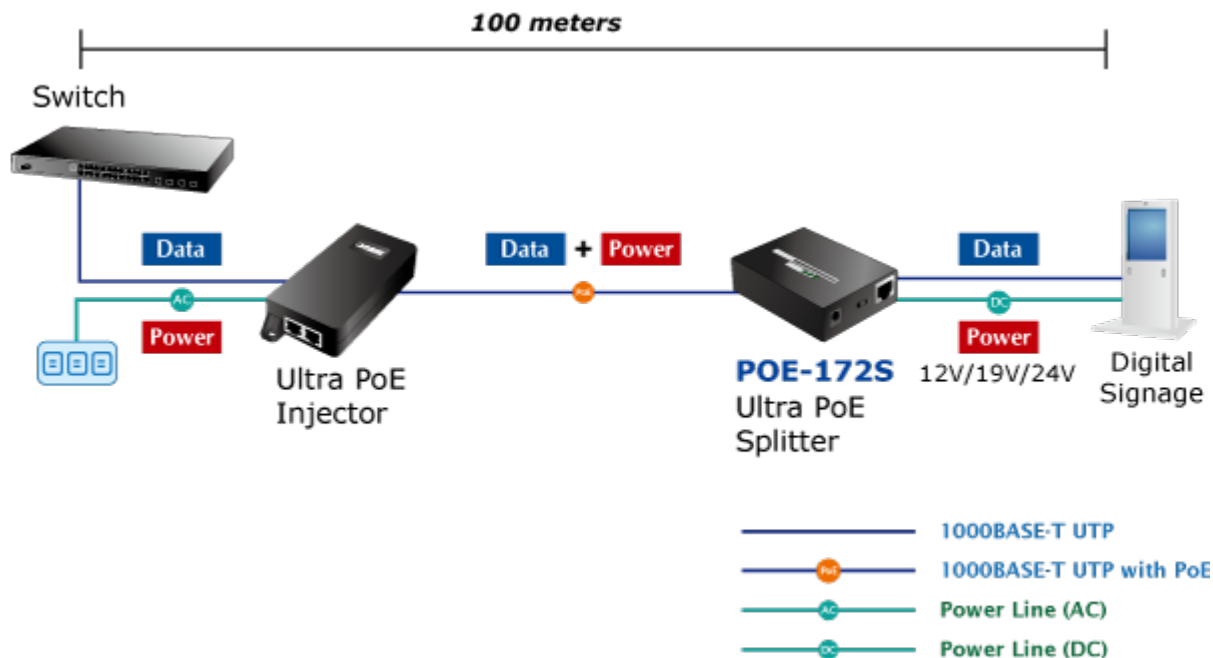

PLANET POE-172S

Cena celkem:	2 235 Kč (bez DPH: 1 847 Kč)
Běžná cena:	2 459 Kč
Ušetříte:	224 Kč
Kód zboží:	NETPLA1365
Part No.:	POE-172S
Záruka:	38 měs.
Stav:	Nové zboží

Popis

PLANET POE-172S

Gigabitový splitter pro napájení po Ethernetovém kabelu. Část pro přímé napájení vzdálených zařízení do příkonu až 60 W. Volitelné výstupní napětí 12/19/24 V DC, přepínání DIP přepínačem. Instalace desktop nebo do šasi.

"Power over Ethernet splitter" s maximální zatížitelností až 60 W pro napájení zařízení po ethernetu. Designovaný pro použití s kamerami PTZ, dotykovými monitory, pokladními terminály nebo Wi-Fi přístupovými body. Lze ho využít i pro napájení zařízení jako jsou embedded počítače nebo LCD zobrazovače, kiosky apod.

Napájení PoE lze realizovat i na gigabitovém ethernetu, napájení se přenáší po všech vodičích UTP/FTP ethernet vedení, injektor podporuje IEEE 802.3 / 802.3u / 802.3ab, 10/100/1000Base-T.

ZÁKLADNÍ SPECIFIKACE

Hmotnost: 300 g

POE funkce:

Celkový napájecí výkon: IEEE 802.3bt (zpětně kompatibilní s IEEE 802.3at, IEEE 802.3af)

Počet injektorů: 1 x až 60 W

Typ napájení: End-span, Mid-span

Typická aplikace:

PoE 802.3bt: