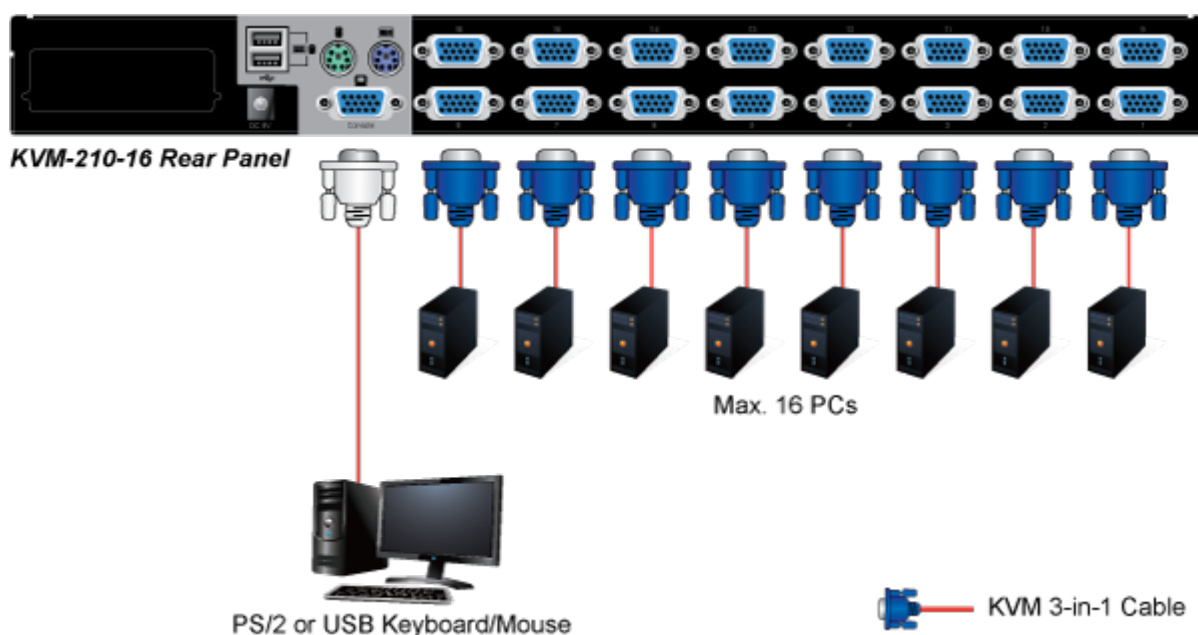

KVM přepínač pro ovládání 16 počítačů z jedné klávesnice, monitoru a myši. On Screen Displej, hot keys, skenovací režim. Je možné kaskádovat až 16 KVM přepínačů a ovládat až 256 počítačů. Součástí balení je propojovací kabel délky 1,8 m.

ZÁKLADNÍ SPECIFIKACE

Porty: 16 x HDB-15, 1 x PS/2 pro klávesnici, 1 x PS/2 pro myš, 1 x VGA HDB-15, 2 x USB typ A

Max. kaskáda: až 16 KVM pro ovládání až 256 PC

Max. rozlišení: 2048 x 1536

Napájení: DC 9 V, 1 A

Provozní teplota: -10 až 50 °C

Rozměry: 432 x 155 x 44 mm, rack 1U

Hmotnost: 2,22 kg

F6:SET

OSD ACTIVATING HOTKEY
SWITCH HOTKEY
CHANNEL DISPLAY MODE
CHANNEL DISPLAY DURATION
CHANNEL DISPLAY POSITION
SCAN DURATION
SET PASSWORD