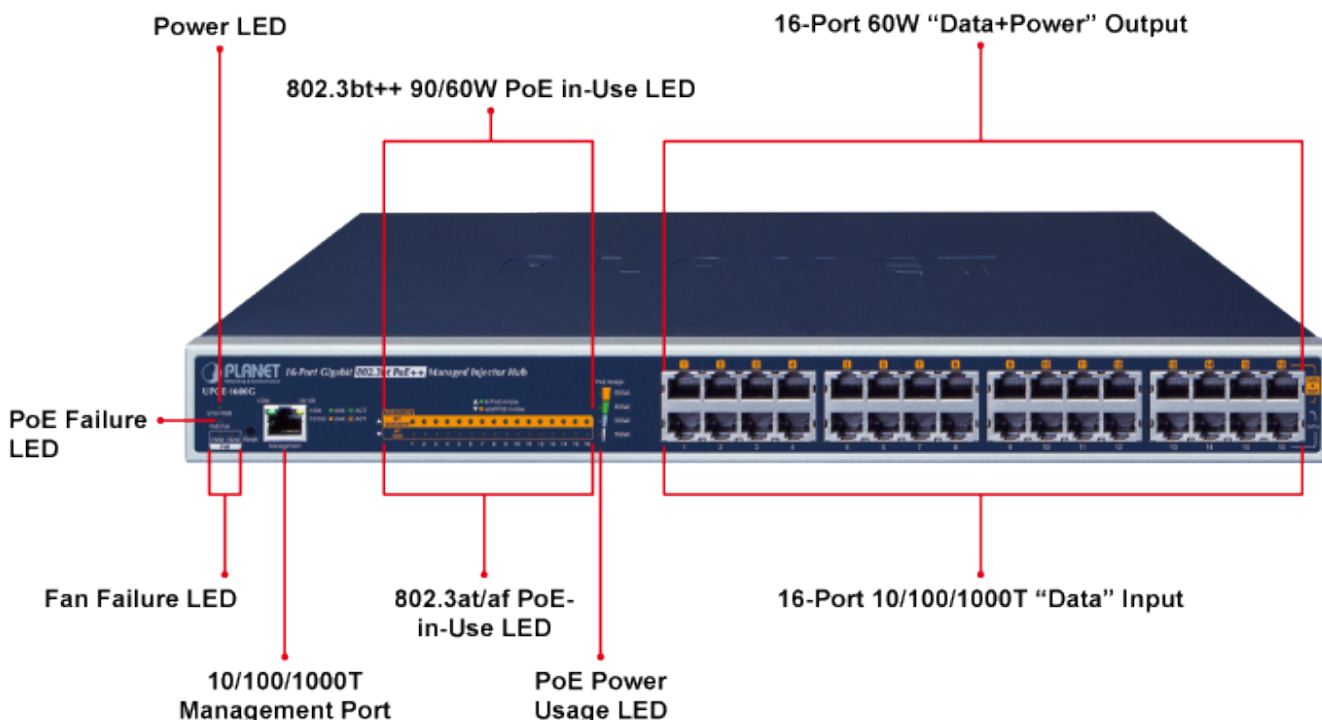

### PLANET UPOE-1600G

Ultra PoE+ injektor pro napájení po Ethernetovém kabelu. Standard IEEE 802.3at. 16 portů data-in, 16 portů data+power out.

Web správa, watchdog, scheduler, SNMP trap. Napájení AC 230 V, instalace 19"/1U.

Ultra PoE+ (power over ethernet) Injektor HUB pro napájení vícepříkonových zařízení IEEE 802.3at po ethernetu. Je navržen pro napájení zařízení jako jsou PTZ nebo Speedome IP kamery, Wi-Fi přístupové body, VoIP telefony a terminálové stanice včetně LCD monitorů.

K dispozici je celkem 16 portů s celkovým napájecím výkonem 600 W, injektor je průchozí, napájení přidružuje na již stávající ethernet Cat5/5e/6 vedení.

### ZÁKLADNÍ SPECIFIKACE

**Rozhraní:** 16× 10/100/1000Mbps RJ-45 Data input, 16× 10/100/1000Mbps RJ-45 PoE (Data + Power) output, 1× 10/100/1000BASE-T RJ-45 pro management

**Celkový napájecí výkon:** do 600 W, IEEE 802.3af, IEEE 802.3at