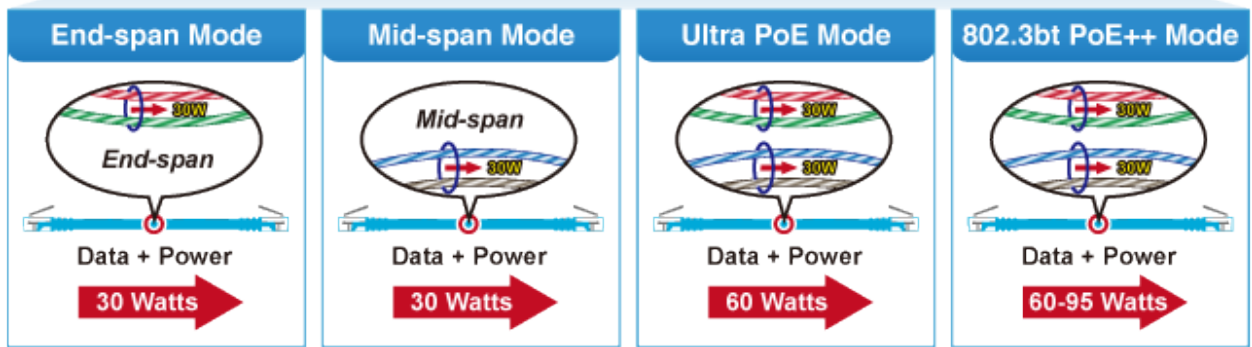

Selectable End-span/Mid-span/UPoE 802.3bt PoE+ + Power Inline Mode

Port	Description	PoE Function	Schedule	Power Mode	Force Power	Priority	Device Class	Current Used[mA]	Powered Used [W]	Power Limit [W]
1		Enable	Profile 1	BT	Off	High	--	0	0	90
2		Enable	Profile 1	BT	Off	High	--	0	0	90
3		Enable	Profile 1	BT	Off	High	--	0	0	90

Midspan
Endspan
UPOE
BT