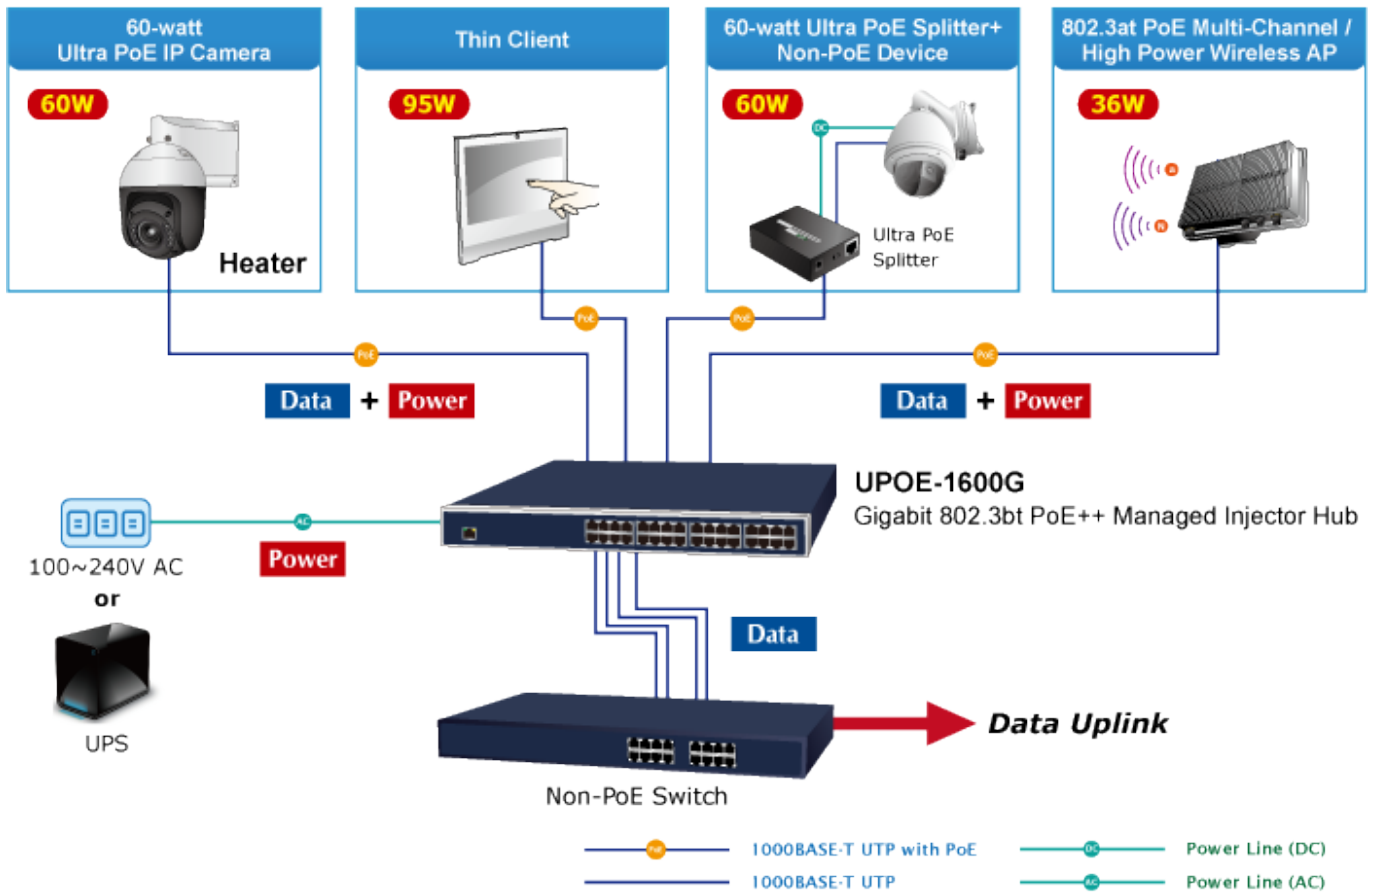

Selectable End-span/Mid-span/UPoE 802.3bt PoE+ + Power Inline Mode

Port	Description	PoE Function	Schedule	Power Mode	Force Power	Priority	Device Class	Current Used[mA]	Powered Used [W]	Power Limit [W]
1		Enable	Profile 1	BT	Off	High	--	0	0	90
2		Enable	Profile 1	BT	Off	High	--	0	0	90
3		Enable	Profile 1	BT	Off	High	--	0	0	90

Midspan
Endspan
UPOE
BT