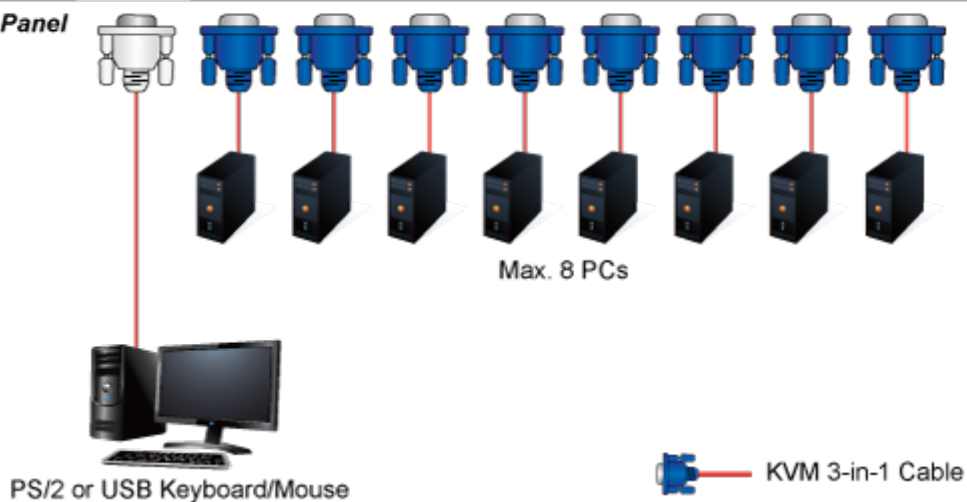

KVM přepínač pro ovládání 8 počítačů z jedné klávesnice, monitoru a myši. On Screen Display, hot keys, skenovací režim. Je možné kaskádovat až 8 KVM přepínačů a ovládat až 64 počítačů. Součástí balení je propojovací kabel délky 1,8 m.

ZÁKLADNÍ SPECIFIKACE

Porty: 8 x HDB-15, 1 x PS/2 pro klávesnici, 1 x PS/2 pro myš, 1 x VGA HDB-15, 2 x USB typ A

Max. kaskáda: až 8 KVM pro ovládání až 64 PC

Max. rozlišení: 2048 x 1536

Napájení: DC 9 V, 1 A

Provozní teplota: -10 až 50 °C

Rozměry: 432 x 155 x 44 mm, rack 1U

Hmotnost: 2,22 kg

KVM-210-08 Rear Panel

F6:SET

OSD ACTIVATING HOTKEY
SWITCH HOTKEY
CHANNEL DISPLAY MODE
CHANNEL DISPLAY DURATION
CHANNEL DISPLAY POSITION
SCAN DURATION
SET PASSWORD