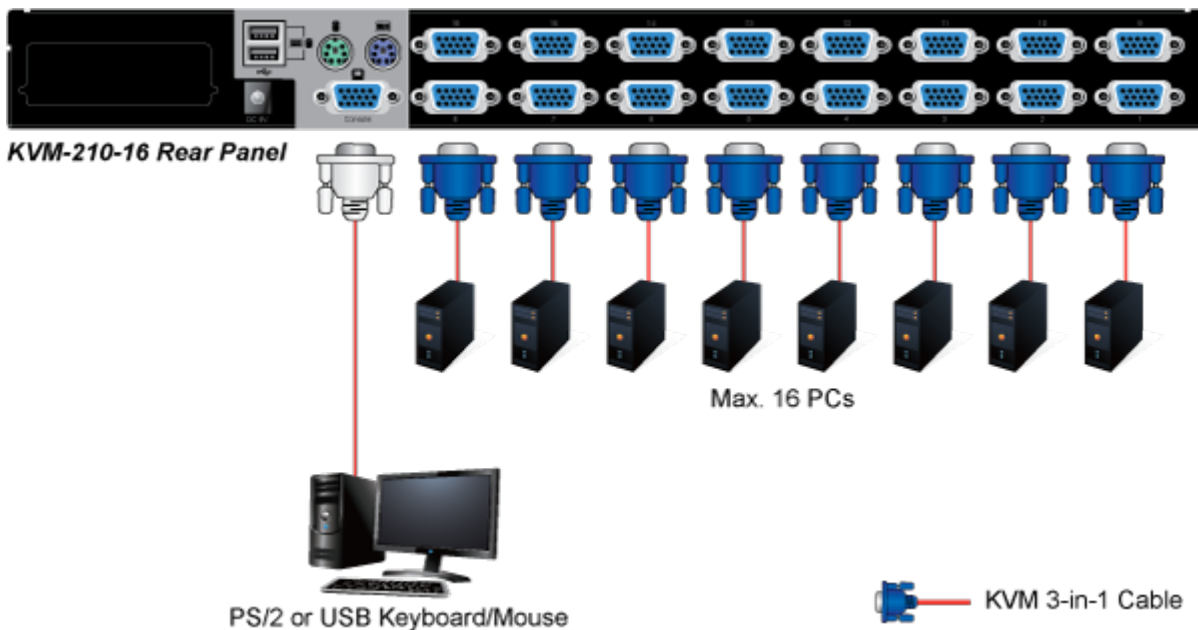

KABEL PLANET KVM-KC1-3

Cena celkem:	279 Kč (bez DPH: 231 Kč)
Běžná cena:	307 Kč
Ušetříte:	28 Kč
Kód zboží:	NETPLA1224
Part No.:	KVM-KC1-3
Záruka:	26 měs.
Stav:	Nové zboží

Popis

PLANET KVM-KC1-3

Propojovací kabel délky 3 m pro KVM přepínače a konzole řady 210. Integruje do jediného kabelu VGA, USB a PS/2 konektory. Na straně KVM je pouze jediný konektor DB15HD.

ZÁKLADNÍ SPECIFIKACE

Konektor 1: VGA (F)

Konektor 2: VGA (F), USB, 2 x PS/2

Délka: 3 m

Barva: černá

[Ostatní download](#)