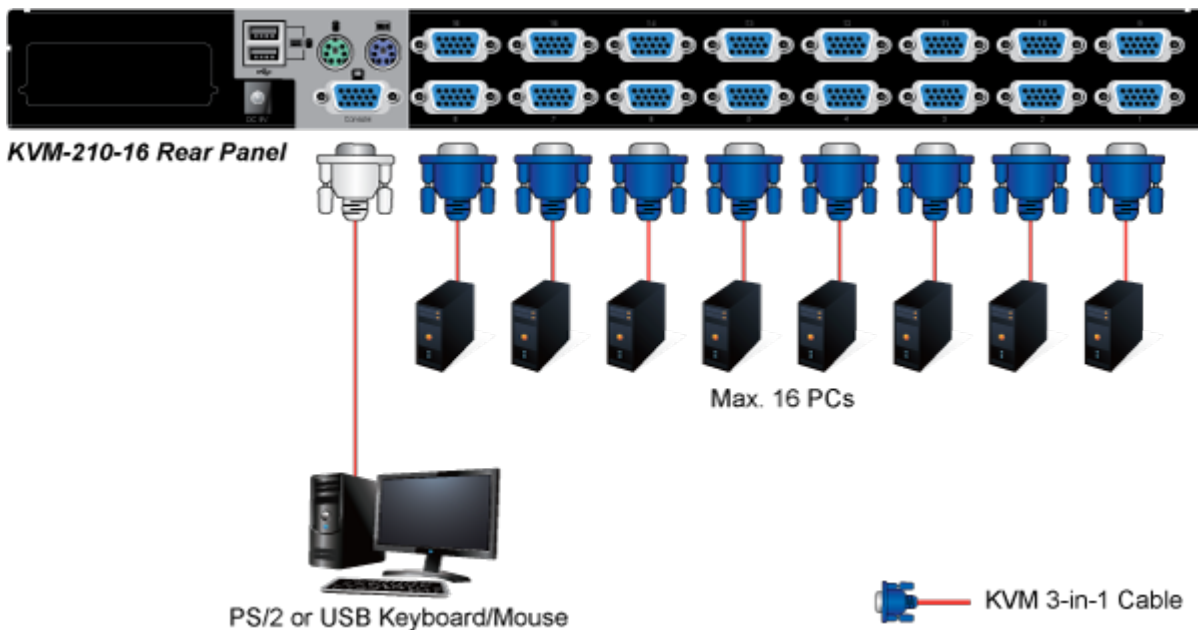

KABEL PLANET KVM-KC1-1.8

Cena celkem:	229 Kč (bez DPH: 189 Kč)
Běžná cena:	252 Kč
Ušetříte:	23 Kč
Kód zboží:	NETPLA1191
Part No.:	KVM-KC1-1.8
Záruka:	26 měs.
Stav:	Nové zboží

Popis

PLANET KVM-KC1-1.8

Propojovací kabel délky 1,8 m pro KVM přepínače a konzole řady 210. Integruje do jediného kabelu VGA, USB a PS/2 konektory. Na straně KVM je pouze jediný konektor DB15HD.

ZÁKLADNÍ SPECIFIKACE

Konektor 1: VGA (F)

Konektor 2: VGA (F), USB, 2 x PS/2

Délka: 1,8 m

Barva: černá

[Ostatní download](#)