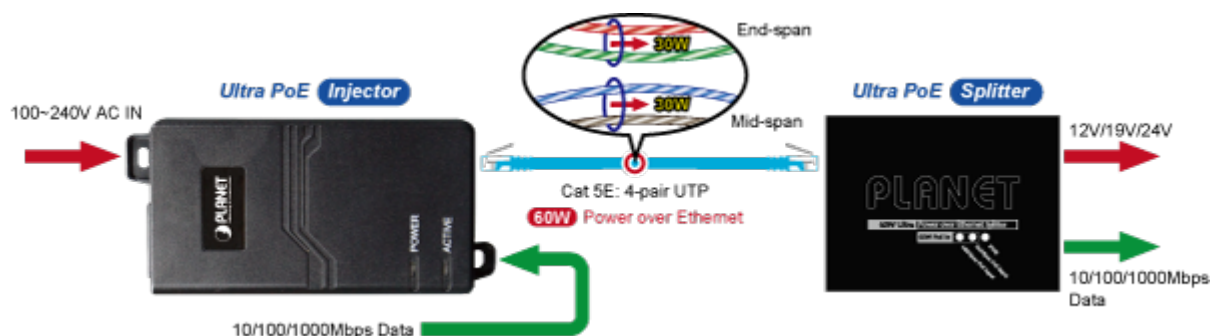

PLANET POE-172

Cena celkem: **1 677 Kč****(bez DPH: 1 386 Kč)**Běžná cena: **1 845 Kč**Ušetříte: **168 Kč**

Kód zboží: NETPLA1157

Part No.: POE-172

Záruka: 38 měs.

Stav: Nové zboží

Popis**PLANET POE-172**

"Power over Ethernet Injector" s maximální zatížitelností až 60 W pro napájení zařízení po ethernetu. Designovaný pro použití s kamerami PTZ, dotykovými monitory, VoIP aparáty nebo Wi-Fi přístupovými body.

Napájení PoE lze realizovat i na gigabitovém ethernetu, napájení se přenáší po všech vodičích UTP/FTP ethernet vedení, injektor podporuje IEEE 802.3 / 802.3u / 802.3ab, 10/100/1000Base-T.

ZÁKLADNÍ SPECIFIKACE

Rozhraní: 2× RJ-45 10/100/1000 Mbps : 1× Data input, 1× PoE (Data + Power) output

Celkový napájecí výkon: do 60 W, IEEE 802.3at, IEEE 802.3af

Zatížitelnost portu: až 60 W

Napájení: 100–240 V AC, 50/60 Hz

Provozní teplota: 0 až 50 °C

Rozměry: 115 × 62,5 × 31 mm

Hmotnost: 235 g

-  1000BASE-T UTP
-  1000BASE-T UTP with PoE
-  Power Line (AC)
-  Power Line (DC)

 [Specifikace](#)

 [Manuál](#)

 [Ostatní download](#)