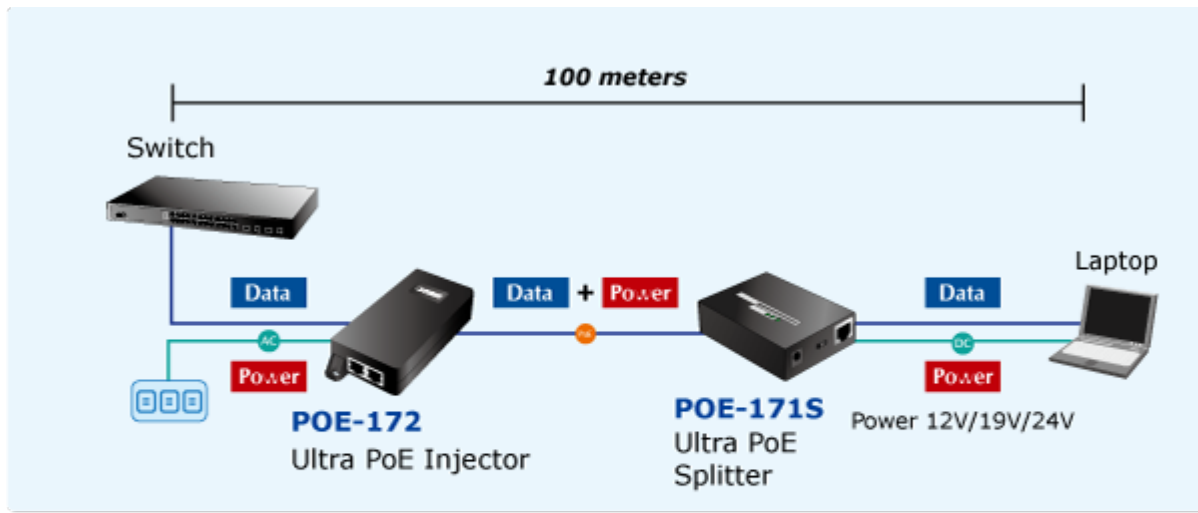

PLANET POE-172

Cena celkem: **1 677 Kč****(bez DPH: 1 386 Kč)**Běžná cena: **1 845 Kč**Ušetříte: **168 Kč**

Kód zboží: NETPLA1157

Part No.: POE-172

Záruka: 38 měs.

Stav: Nové zboží

Popis**PLANET POE-172**

"Power over Ethernet Injector" s maximální zatížitelností až 60 W pro napájení zařízení po ethernetu. Designovaný pro použití s kamerami PTZ, dotykovými monitory, VoIP aparáty nebo Wi-Fi přístupovými body.

Napájení PoE lze realizovat i na gigabitovém ethernetu, napájení se přenáší po všech vodičích UTP/FTP ethernet vedení, injektor podporuje IEEE 802.3 / 802.3u / 802.3ab, 10/100/1000Base-T.

ZÁKLADNÍ SPECIFIKACE

Rozhraní: 2× RJ-45 10/100/1000 Mbps : 1× Data input, 1× PoE (Data + Power) output

Celkový napájecí výkon: do 60 W, IEEE 802.3at, IEEE 802.3af

Zatížitelnost portu: až 60 W

Napájení: 100–240 V AC, 50/60 Hz

Provozní teplota: 0 až 50 °C

Rozměry: 115 × 62,5 × 31 mm

Hmotnost: 235 g

-  1000BASE-T UTP
-  1000BASE-T UTP with PoE
-  Power Line (AC)
-  Power Line (DC)

 [Specifikace](#)

 [Manuál](#)

 [Ostatní download](#)