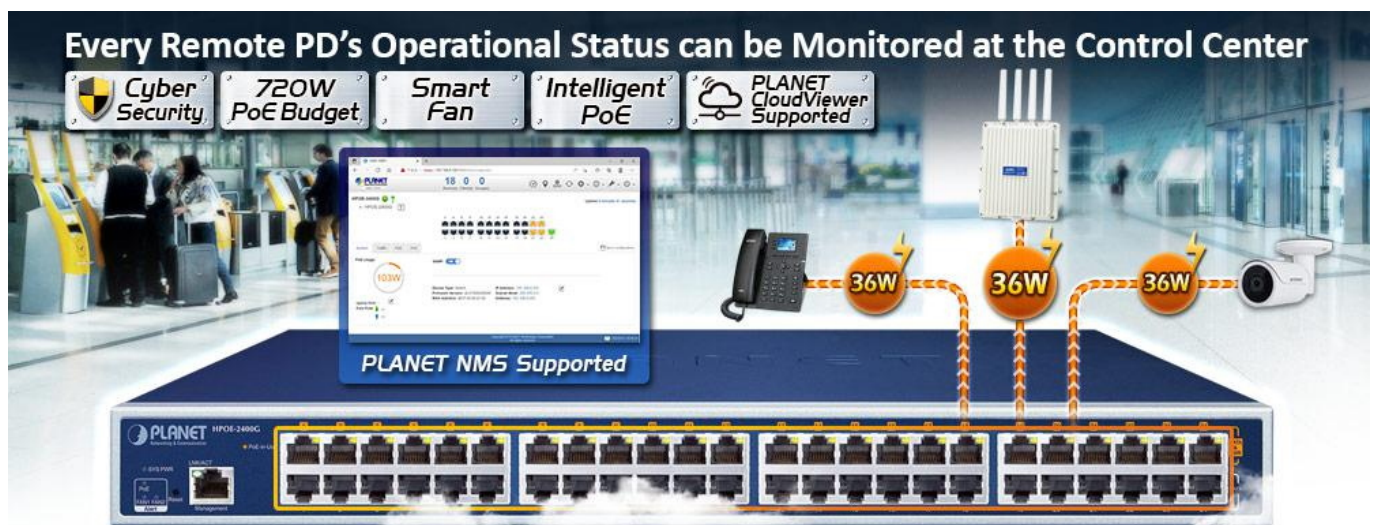

Popis

PLANET HPOE-2400G v6

24portový injektor pro napájení po Ethernetu, **24× RJ-45 (data vstup) + 24× RJ-45 PoE/PoE+ (data + napájení výstup), PoE budget 720 W (max. 36 W/port)**, 2× ventilátor s automatickým řízením otáček, napájení AC 100–240 V. Web správa, SNMP monitoring + SNMP trap, scheduler, TLS v1/v2, **Planet DDNS & Easy DDNS, podpora Planet NMS System, CloudViewer a Smart Discovery Utility**, síťové řešení kybernetické bezpečnosti (Cybersecurity), SPI Firewall, **inteligentní PoE** (PD Alive Check, PoE Schedule, PoE status), mid-span PoE.

Výkonný PoE (Power over Ethernet) injektor pro napájení zařízení po ethernetu podle IEEE 802.3af (PoE) a vícepříkonových zařízení IEEE 802.3at (PoE+). Je navržen **pro napájení zařízení jako jsou PTZ nebo Speed-Dome IP kamery, Wi-Fi přístupové body, VoIP telefony atd.**

K dispozici je celkem 24 portů s celkovým výstupním výkonem až 720 W, injektor je průchozí, napájení přidruhuje na již stávající Ethernet Cat5/5e/6 vedení.

Pokud koncové zařízení nepodporuje IEEE 802.3af/at budete potřebovat např. splitter POE-161S, které pro danou kabelovou trasu napájení pro vzdálené zařízení poskytne.