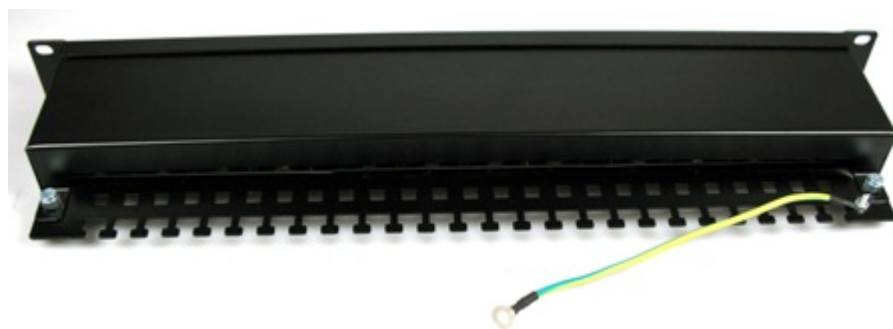

### XtendLan XL-PP19-24C6S-A

Propojovací panel, 24 portů RJ-45, CAT6, stíněný, 30u pozlacení, narážecí kontakty normal, celokovová konstrukce.

Svorkovnice narážecí (IDC), životnost zářezu 200x, vodič do zářezu AWG 22 - 26. Kontakty jsou na svorkovnici odlišeny barvami podle typu zapojení, a to buď podle T568A, nebo T568B nebo číselně značeny. Splňuje standardy TIA/EIA 568, EN 50173, ISO 11801. Součástí těla panelu je vyvazovací lišta pro pevné připevnění kabelů.

### ZÁKLADNÍ SPECIFIKACE

**Počet portů:** 24

**Výška:** 1U

**Provedení racku:** 19"

Zadní pohled, uzavřený kryt

Čelní pohled

Horní pohled, uzavřený kryt

---

Horní pohled, konektory, zadní vyvazovací lišta a upínání kabeláže