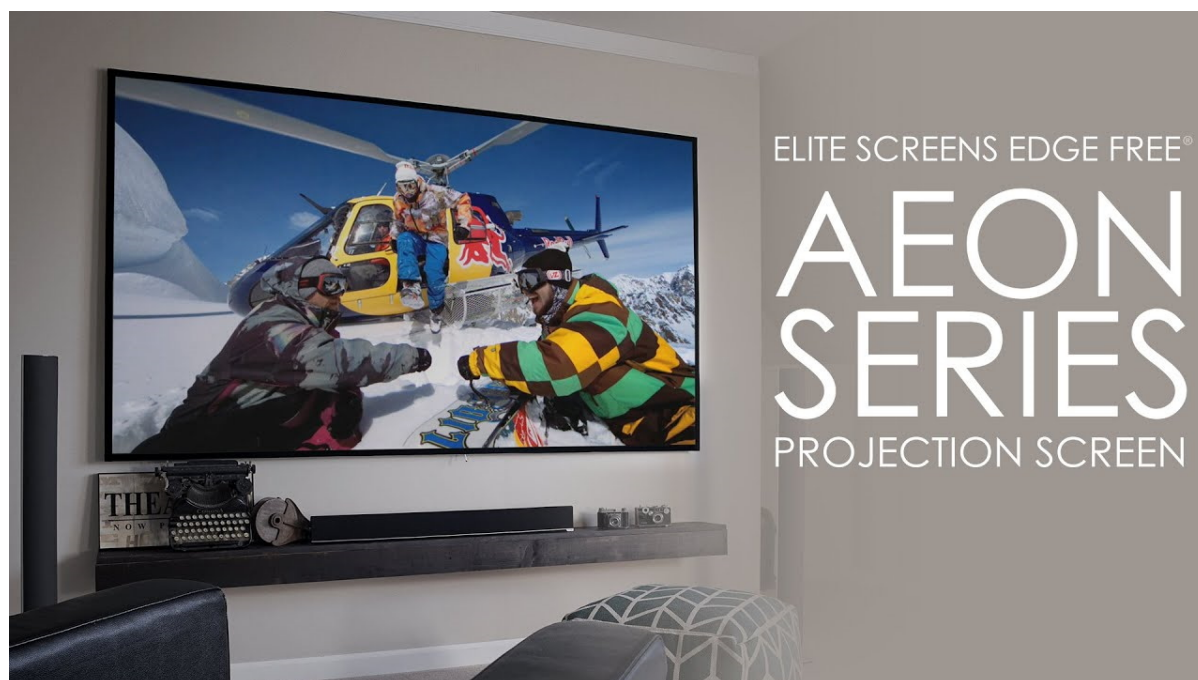

Kód zboží: PROP9030

Part No.: AR120DHD3

Záruka: 24 měs.

Stav: Nové zboží

Popis

Elite Screens AR120DHD3

Projekční plátno v pevném rámu s úhlopříčkou **120"** a poměrem stran **16 : 9**. Ideální pro domácí použití v kombinaci s projektořem. Materiál **CineGrey 3D** je referenční kvalitní materiál vyvinutý pro prostředí s minimální kontrolou nad osvětlením místnosti. Plátno podporuje **aktivní 3D, 4K Ultra HD, HDR** a nabízí šířku zorného úhlu **90°**. Plátno je nataženo přes podkladový rám, **působí tedy bezrámovým dojmem** (možnost instalace ultratenké lišty).

- Série Aeon Edge Free - bezrámové/bezokrajové projekční plátno v pevném rámu
- Ideální pro domácí použití
- Aktivní 3D, 4K Ultra HD
- Lehká hliníková konstrukce s děleným rámem
- Snadná montáž a instalace
- Edge Free (bezokrajové) + možnost instalace ultratenké lišty

Plátno CineGrey 3D není kompatibilní s projektory s ultrakrátkou projekční vzdáleností.

ZÁKLADNÍ SPECIFIKACE

Úhlopříčka: 120" (304,8 cm)

Poměr stran: 16 : 9

Typ plátna: pevný rám, Edge Free (bezokrajové)

Rozměry plátna: 147,8 × 264 cm