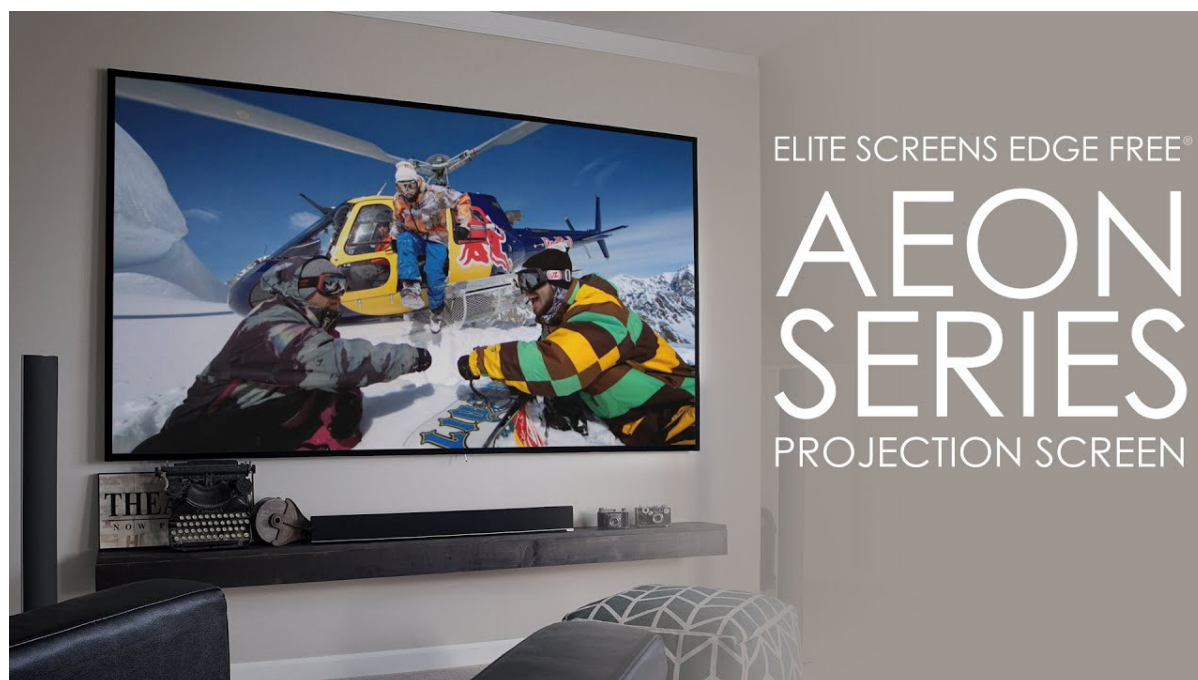

Popis

Elite Screens AR110DHD3

Projekční plátno v pevném rámu s úhlopříčkou **110"** a poměrem stran **16 : 9**. Ideální pro domácí použití v kombinaci s projektorem. Materiál **CineGrey 3D** je referenční kvalitní materiál vyvinutý pro prostředí s minimální kontrolou nad osvětlením místnosti. Plátno podporuje **aktivní 3D, 4K Ultra HD, HDR** a nabízí šířku zorného úhlu **90°**. Plátno je nataženo přes podkladový rám, **působí tedy bezrámovým dojmem** (možnost instalace ultratenké lišty).

- Série Aeon Edge Free - bezrámové/bezokrajové projekční plátno v pevném rámu
- Ideální pro domácí použití
- Aktivní 3D, 4K Ultra HD
- Lehká hliníková konstrukce s děleným rámem
- Snadná montáž a instalace
- Edge Free (bezokrajové) + možnost instalace ultratenké lišty

Plátno CineGrey 3D není kompatibilní s projektory s ultrakrátkou projekční vzdáleností.

ZÁKLADNÍ SPECIFIKACE

Úhlopříčka: 110" (279,4 cm)

Poměr stran: 16 : 9

Typ plátna: pevný rám, Edge Free (bezokrajové)

Rozměry plátna: 137 × 243,6 cm

Materiál plátna: CineGrey 3D

Odrazivost plátna (gain): 1.2

Projekční vzdálenost: normal

Barva rámu: černá

CineGrey 3D

1. Materiál plátna CineGrey 3D
2. 90° pozorovací úhel (45° vlevo a vpravo)
3. Gain 1.2
4. Certifikace ISF pro přesné barevné body, teplotu barev a dynamický rozsah
5. Aktivní 3D & 4K/8K Ultra HD & HDR Ready
6. Polarizovaný pro pasivní 3D aplikace
7. Schopnost zlepšit jas, barvy a kontrast v podmínkách okolního světla
8. Přesné zobrazení barev – plochá spektrální odezva
9. Zvýšení kontrastu oproti standardnímu matně bílému povrchu
10. Nehořlavý – splňuje normy NFPA 701
11. Odolný proti plísním, povrch obrazovky lze čistit hadříkem z mikrovlákna a vodou
12. Vhodné pro projektory s běžnou projekční vzdáleností (není kompatibilní s projektory s krátkou/velmi krátkou projekční vzdáleností)