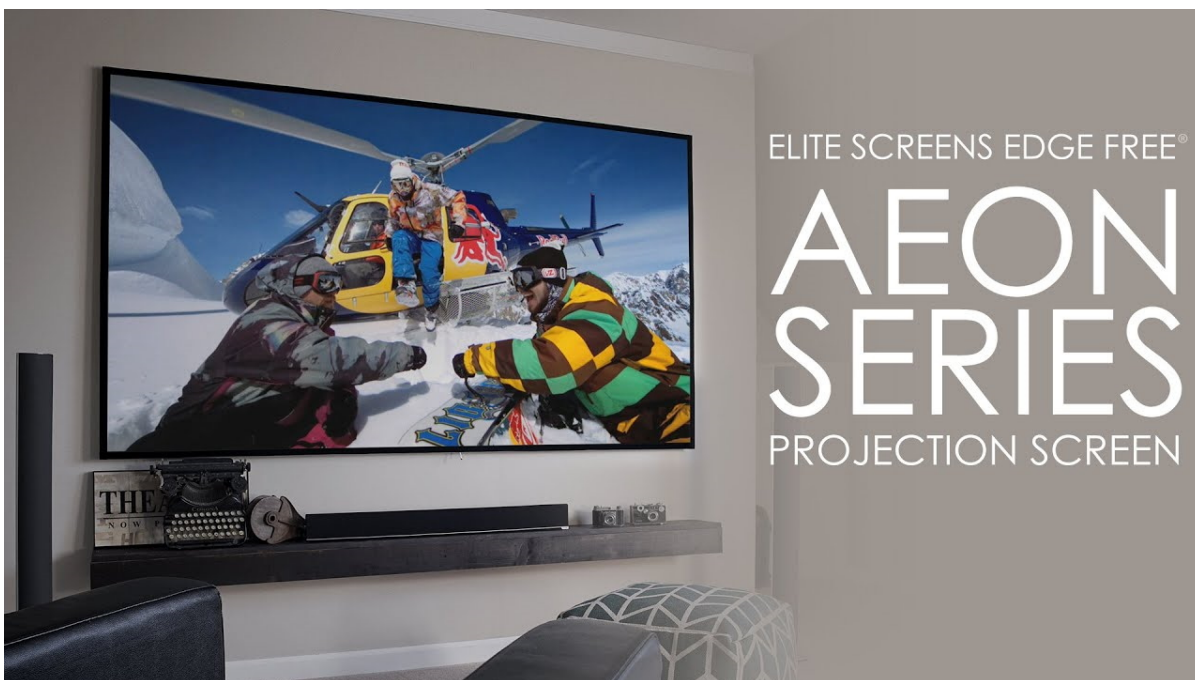

Popis

Elite Screens AR110WH2

Projekční plátno v pevném rámu s úhlopříčkou **110"** a poměrem stran **16 : 9**. Ideální pro domácí použití v kombinaci s projektořem. Materiál **CineWhite** má široký rozptyl světla, černobílý kontrast a přirozené barevné ztvárnění. Plátno podporuje **HDR, aktivní 3D a 4K Ultra HD Ready** a nabízí šířku zorného úhlu **180°**. Plátno je nataženo přes podkladový rám, **působí tedy bezrámovým dojmem** (možnost instalace ultratenké lišty).

- Série Aeon Edge Free - bezrámové/bezokrajové projekční plátno v pevném rámu
- Ideální pro domácí použití
- Aktivní 3D, 4K Ultra HD
- Lehká hliníková konstrukce s děleným rámem
- Snadná montáž a instalace
- Edge Free (bezokrajové) + možnost instalace ultratenké lišty

Barva rámu: černá

CineWhite

1. Materiál plátna CineWhite
2. 180° pozorovací úhel (90° vlevo a vpravo)
3. Aktivní 3D & 4K/8K Ultra HD Ready
4. Matný bílý povrch (PVC Flexible)
5. Přirozené podání barev & rovnoměrný rozptyl světla
6. Černá zadní strana
7. Gain 1.1
8. Vhodné pro projektory s krátkou i velmi krátkou projekční vzdáleností a běžné projektory