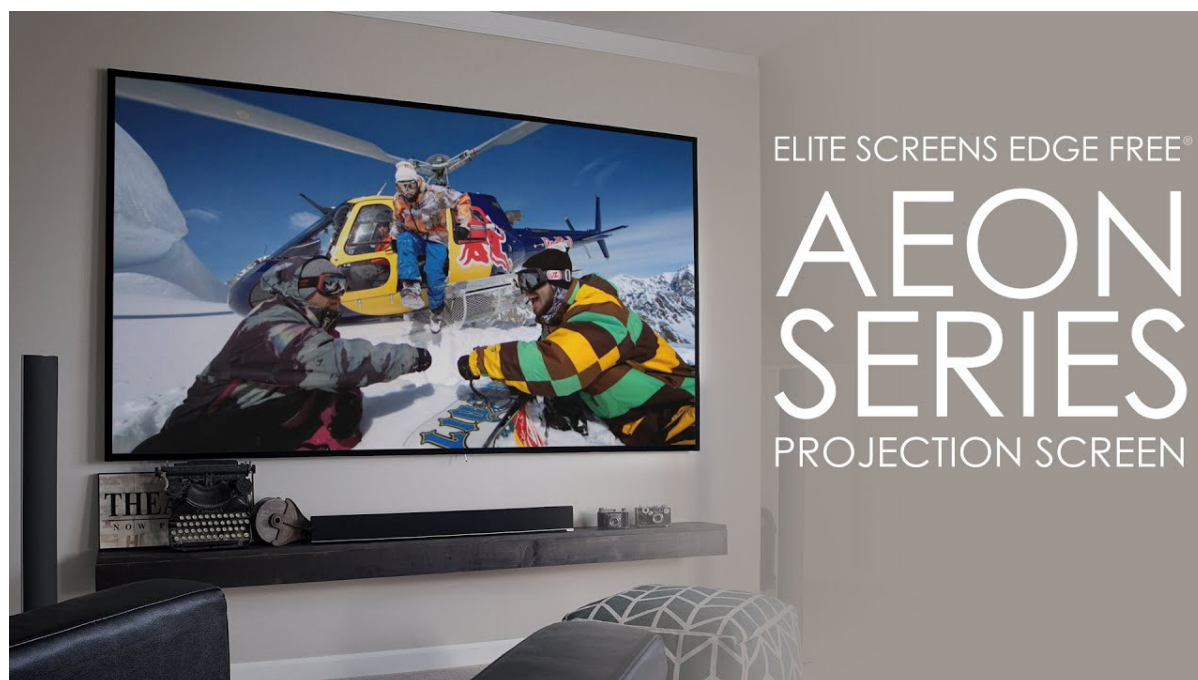

Popis

Elite Screens AR100WH2

Projekční plátno v pevném rámu s úhlopříčkou **100"** a poměrem stran **16 : 9**. Ideální pro domácí použití v kombinaci s projektořem. Materiál **CineWhite** má široký rozptyl světla, černobílý kontrast a přirozené barevné ztvárnění. Plátno podporuje **HDR, aktivní 3D a 4K Ultra HD Ready** a nabízí šířku zorného úhlu **180°**. Plátno je nataženo přes podkladový rám, **působí tedy bezrámovým dojmem** (možnost instalace ultratenké lišty).

- Série Aeon Edge Free - bezrámové/bezokrajové projekční plátno v pevném rámu
- Ideální pro domácí použití
- Aktivní 3D, 4K Ultra HD
- Lehká hliníková konstrukce s děleným rámem
- Snadná montáž a instalace
- Edge Free (bezokrajové) + možnost instalace ultratenké lišty

Barva rámu: černá

CineWhite

1. Materiál plátna CineWhite
2. 180° pozorovací úhel (90° vlevo a vpravo)
3. Aktivní 3D & 4K/8K Ultra HD Ready
4. Matný bílý povrch (PVC Flexible)
5. Přirozené podání barev & rovnoměrný rozptyl světla
6. Černá zadní strana
7. Gain 1.1
8. Vhodné pro projektory s krátkou i velmi krátkou projekční vzdáleností a běžné projektory

CineWhite je vysoce kvalitní povrch projekčního plátna, který poskytuje rovnoměrný rozptyl světla, vynikající reprodukci barev a ostrý obraz. Ideální pro různé typy projekce.

Jak instalovat projekční plátno