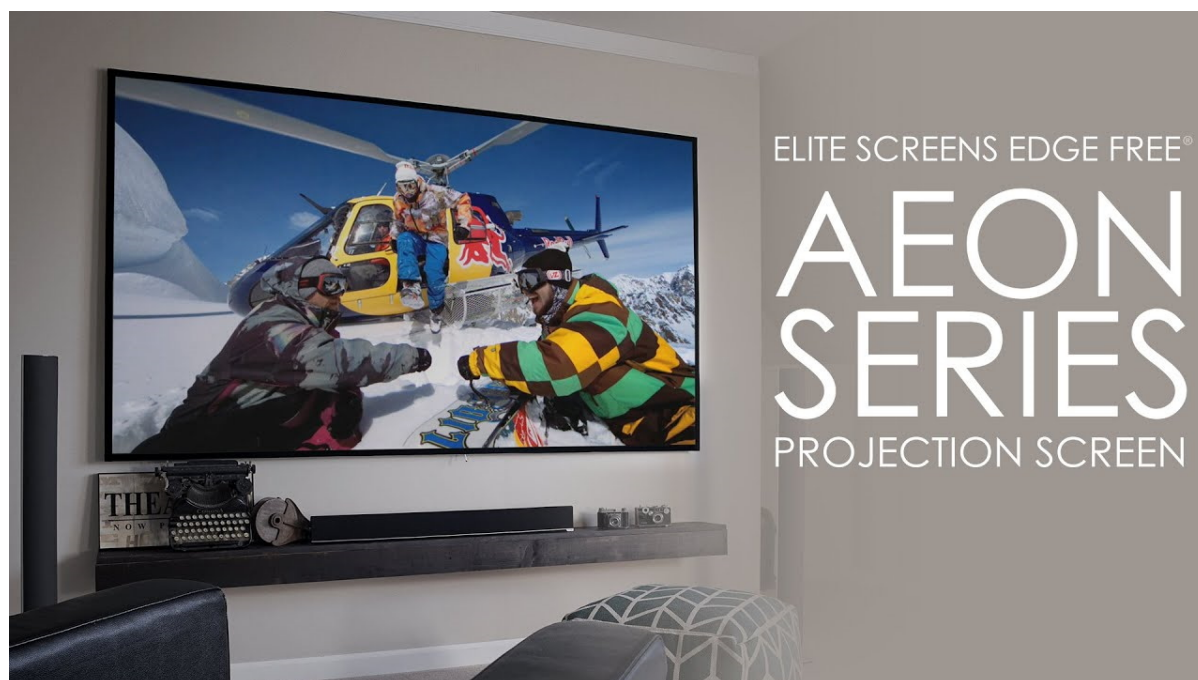

**Popis****Elite Screens AR100DHD3**

Projekční plátno v pevném rámu s úhlopříčkou **100"** a poměrem stran **16 : 9**. Ideální pro domácí použití v kombinaci s projektořem. Materiál **CineGrey 3D** je referenční kvalitní materiál vyvinutý pro prostředí s minimální kontrolou nad osvětlením místnosti. Plátno podporuje **aktivní 3D, 4K Ultra HD, HDR** a nabízí šířku zorného úhlu **90°**. Plátno je nataženo přes podkladový rám, **působí tedy bezrámovým dojmem** (možnost instalace ultratenké lišty).

- Série Aeon Edge Free - bezrámové/bezokrajové projekční plátno v pevném rámu
- Ideální pro domácí použití
- Aktivní 3D, 4K Ultra HD
- Lehká hliníková konstrukce s děleným rámem
- Snadná montáž a instalace
- Edge Free (bezokrajové) + možnost instalace ultratenké lišty