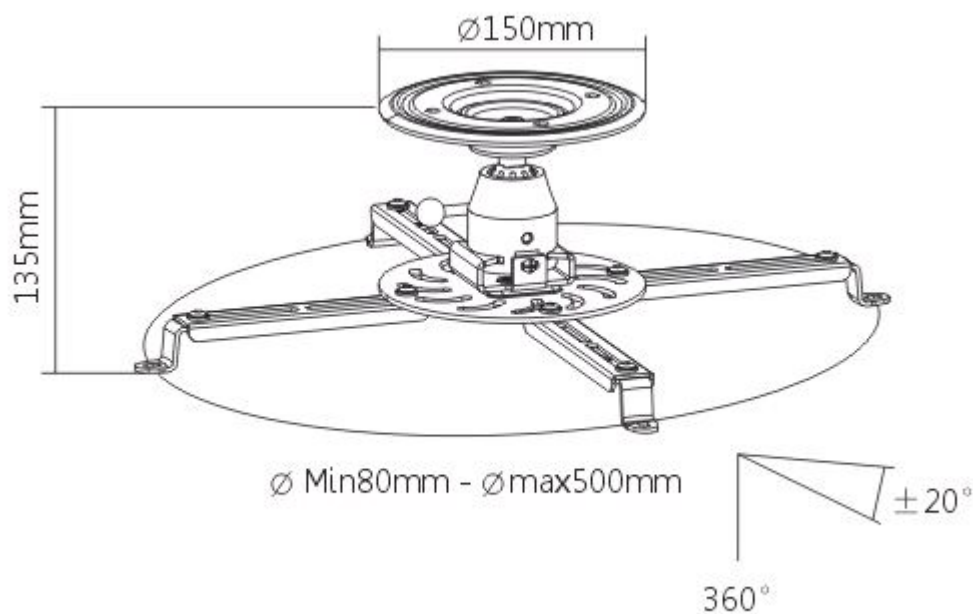

24 měs.

Stav:

Nové zboží

Popis

Sunne by Elite Screens PRO300S

Držák na strop pro projektory. Maximální zatížení tohoto držáku je **25 kg**. Držák nabízí naklopení o 20° a otočení o 360°.

ZÁKLADNÍ SPECIFIKACE

Max. zatížení: 25 kg

Vzdálenost od stropu: 135 mm

Rozteč montážních bodů projektoru: 80-500 mm

Materiál: hliník

Barva: černá

[Informační list](#)