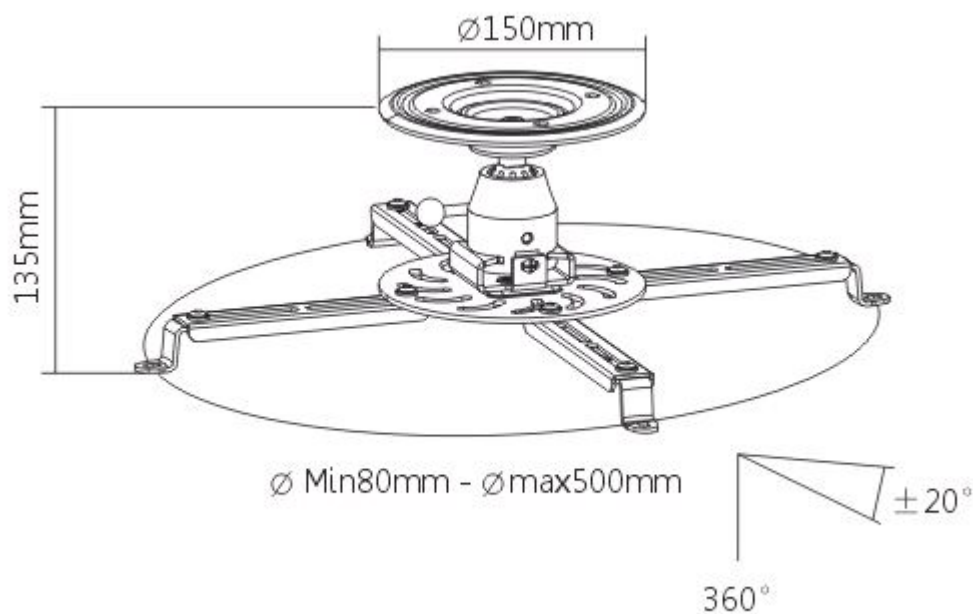

Sunne by Elite Screens PRO300S

Držák na strop pro projektory. Maximální zatížení tohoto držáku je **25 kg**. Držák nabízí naklopení 20° a otočení 360°.

ZÁKLADNÍ SPECIFIKACE

Max. zatížení: 25 kg

Vzdálenost od stropu: 135 mm

Materiál: ocel

Barva: bílá

[Informační list](#)