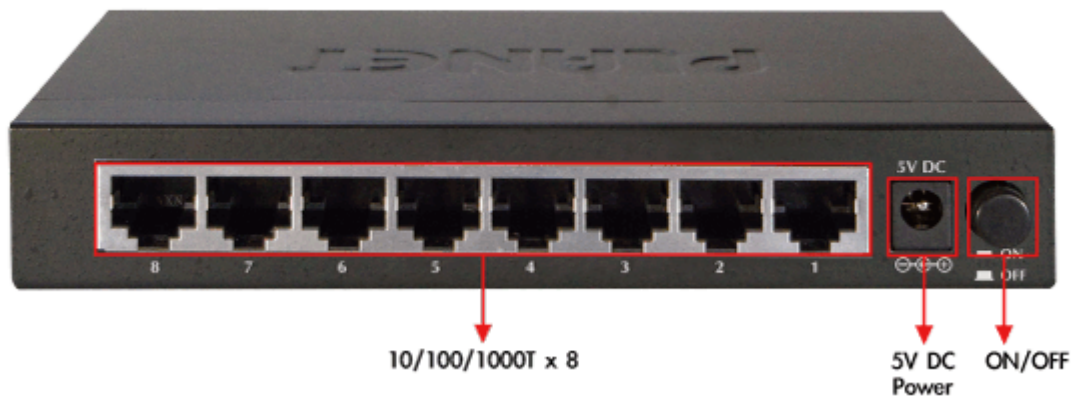

SWITCH PLANET GSD-803

Cena celkem:	753 Kč
	(bez DPH: 622 Kč)
Běžná cena:	828 Kč
Ušetříte:	75 Kč
Kód zboží:	NAPPNT1036
Part No.:	GSD-803
Záruka:	38 měs.
Stav:	Nové zboží

Popis

PLANET GSD-803

8portový Gigabitový desktopový přepínač. Autodetekce rychlosti a typu kabelu. Kovová skříň. Energeticky efektivní ethernet zařízení podle 802.3az (EEE) a EuP, bez ventilátorů, ext.napájení.

Gigabitové přepínače v miniaturním provedení pro stolní použití. Mají plnou propustnost, jsou neblokující, vybaveny architekturou Store and Forward. Rozměry jejich kovových skříněk dovolují jejich umístění do malých 10" rozvaděčů či nenápadné uložení kdekoliv.

ZÁKLADNÍ SPECIFIKACE

Fyzické vlastnosti:

Porty: 8 x RJ-45 10/100/1000BASE-T

Paměť: 4k MAC adres

Propustnost: sběrnice 16 Gbps, provozně 11,9 Mpps (64B)

Podpora přenosu: JumboFrame 9KB

Provedení: desktop

Napájení: externí zdroj 5V DC, celkový příkon do 3,4W

Ochrana: bez ochrany

Provozní teplota: 0 - 50°C

Rozměry: 155 x 86 x 26 mm

Hmotnost: 348 g

Intelligent Power Savings

Power Saving **40%**

*Full Port link/Cable length < 20m

**Save
26,280 Watts
yearly**