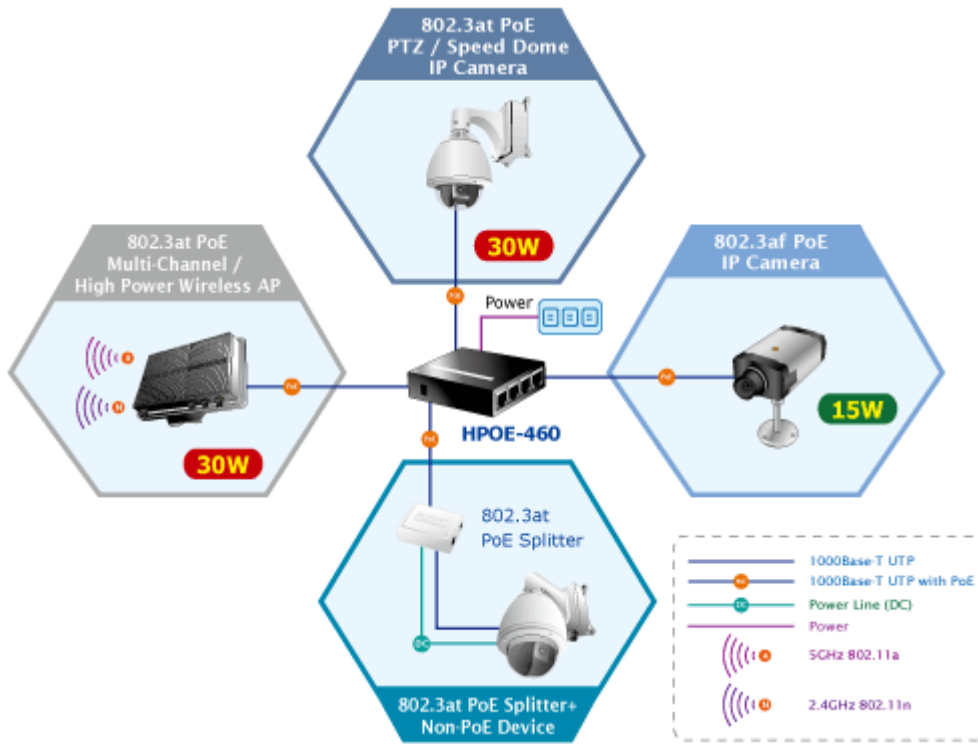

PLANET HPOE-460

Cena celkem:	3 302 Kč (bez DPH: 2 729 Kč)
Běžná cena:	3 632 Kč
Ušetříte:	330 Kč
Kód zboží:	NAOPNT100002
Part No.:	HPOE-460
Záruka:	38 měs.
Stav:	Nové zboží

Popis

PLANET HPOE-460

PoE 4portový injektor pro napájení po Ethernetovém kabelu. Standard IEEE 802.3at, Mid-Span, napájecí výkon 120 W. 4 porty data-in, 4 porty data+power out. Napájení DC 52-56 V.

PoE (power over ethernet) Injektor HUB pro napájení zařízení po ethernetu podle IEEE 802.3af a vícepříkonových zařízení IEEE 802.3at. Je navržen pro napájení zařízení jako jsou PTZ nebo Speedome IP kamery nebo WiFi přístupové body. K dispozici jsou celkem 4 porty s celkovým výstupním výkonem 120 W, injektor je průchozí, napájení přidružuje na již stávající ethernet Cat5/5e/6 vedení.

Pokud koncové zařízení nepodporuje IEEE802.3at budete potřebovat POE-161S, které pro danou kabelovou trasu napájení pro vzdálené zařízení poskytne.

ZÁKLADNÍ SPECIFIKACE

Rozhraní: 8× RJ-45 10/100/1000 Mbps : 4× Data input, 4× Data + Power output

Celkový napájecí výkon: do 120 W, IEEE 802.3af, IEEE 802.3at

Zatížitelnost portu: až 30,8 W

Napájení: DC 52-56 V

Provozní teplota: 0 až 50 °C

Rozměry: 97 × 70 × 26 mm

Hmotnost: 220 g

 [Manuál](#)

 [Ostatní download](#)